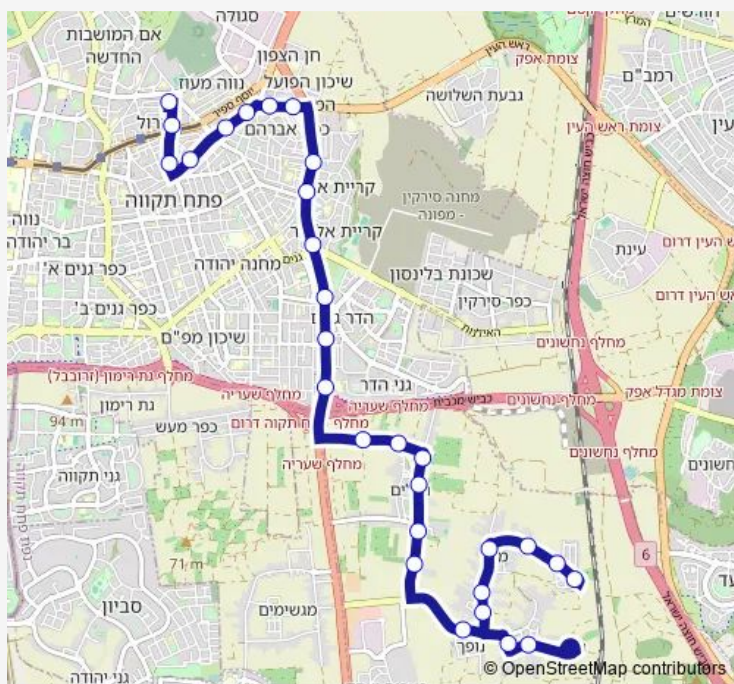

שכונת קריית אלון/ירושלים

ירושלים/גורדון

צומת סירקין/כביש 40

ירושלים/שלמה

דרך ירושלים/הושע

מחלף שעריה לדרום

דן/40

נחלים

ישיבה/ירדן

צרכניה

המבואות/האורנים

Route schedule

מסוף משה ארנס/רציפים — השחר/הצבעוני

Monday	05:00-20:30
Tuesday	05:00-20:30
Wednesday	05:00-20:30
Thursday	05:00-20:30
Friday	05:00-13:15
Saturday	—
Sunday	05:00-20:30

Route info

Direction: מסוף משה ארנס/רציפים

Stops: 25

Trip Duration: 0 hour 31 min

84 — מסוף משה ארנס/רציפים-פתח תקווה->השחר/הצבעוני-מזור-10

המייסדים/הנוטע

המייסדים/היוגב

היסמין/השחר

צרכניה

ישיבה/ירדן

דן/חרמון

נחלים

מחלף פתח תקווה דרום לצפון

שדרות ירושלים/הושע

צומת עמישב

צומת סירקין/כביש 40