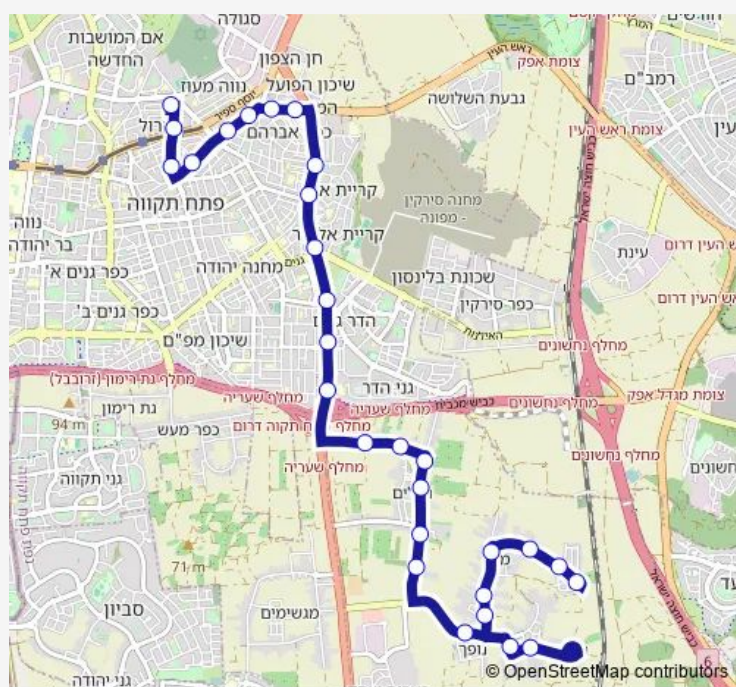

שכונת קריית אלון/ירושלים

ירושלים/גורדון

צומת סירקין/כביש 40

ירושלים/שלמה

דרך ירושלים/הושע

מחלף שעריה לדרום

דן/40

נחלים

ישיבה/ירדן

צרכניה

המבואות/האורנים

Route schedule

מסוף משה ארנס/רציפים — השחר/הצבעוני

Monday	05:00-20:30
Tuesday	05:00-20:30
Wednesday	05:00-20:30
Thursday	05:00-20:30
Friday	05:00-13:15
Saturday	—
Sunday	05:00-20:30

Route info

Direction: מסוף משה ארנס/רציפים

Stops: 25

Trip Duration: 0 hour 31 min

84 — מסוף משה ארנס/רציפים-פתח תקווה->השחר/הצבעוני-מזור-10

המייסדים/הנוטע

המייסדים/היוגב

היסמין/השחר

השחר/הצבעוני

Direction

השחר/הצבעוני — מסוף משה ארנס/הורדה

29 stops

[Open route schedule](#)

השחר/הצבעוני

השחר/הפרדס

היסמין/השחר