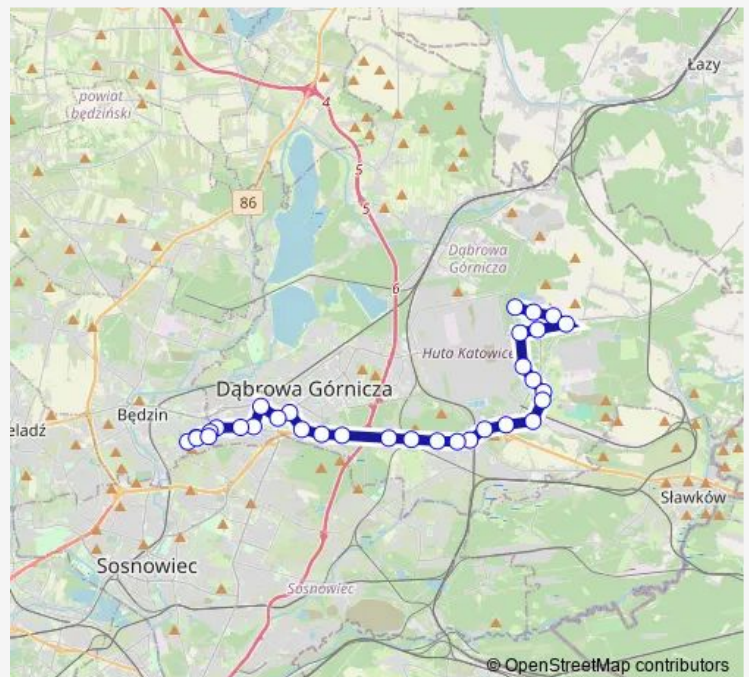

Saturday —

Sunday —

Route info

Direction: Łosień Las

Stops: 32

Trip Duration: 0 hour 52 min

Reden Wojska Polskiego

Dąbrowa Górnicza Aleja Róż

Dąbrowa Górnicza Centrum

Dąbrowa Górnicza Muzeum Sztygarka

Mydlice Szpital

Mydlice Wolska

Mydlice Grynia

Warpie Krakowska [nż]

Będzin Gospodarcza Brama Śląska

Warpie Krakowska [nż]

Mydlice Pętla

Direction

Łosień Las — Mydlice Pętla

32 stops

[Open route schedule](#)

Łosień Las

Łosień Ząbkowicka

Łosień Szkoła Policyjna