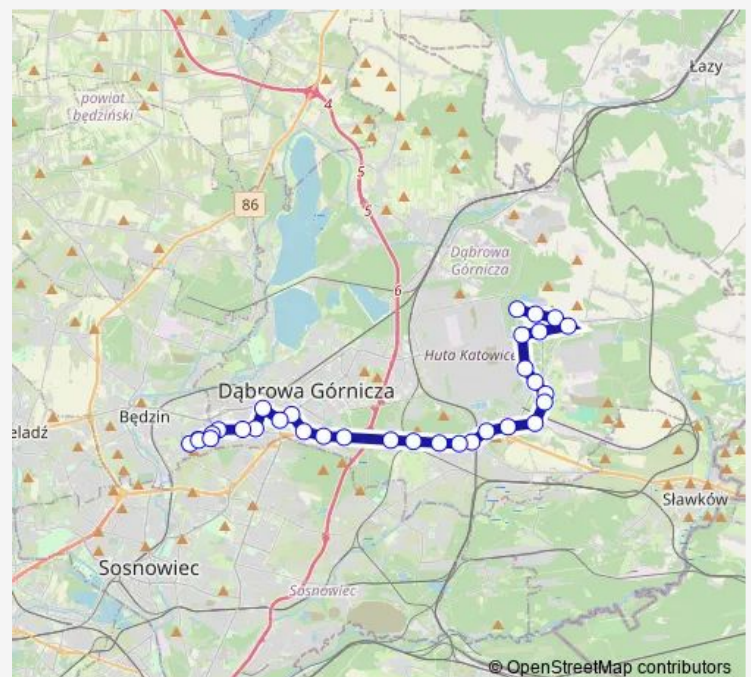

Saturday —

Sunday —

Route info

Direction: Łosień Las

Stops: 32

Trip Duration: 0 hour 52 min

Reden Wojska Polskiego

Dąbrowa Górnicza Aleja Róż

Dąbrowa Górnicza Centrum

Dąbrowa Górnicza Muzeum Sztygarka

Mydlice Szpital

Mydlice Wolska

Mydlice Grynia

Warpie Krakowska [nż]

Będzin Gospodarcza Brama Śląska

Warpie Krakowska [nż]

Mydlice Pętla

Direction

Łosień Las — Mydlice Pętla

32 stops

[Open route schedule](#)

Łosień Las

Łosień Ząbkowicka

Łosień Szkoła Policyjna