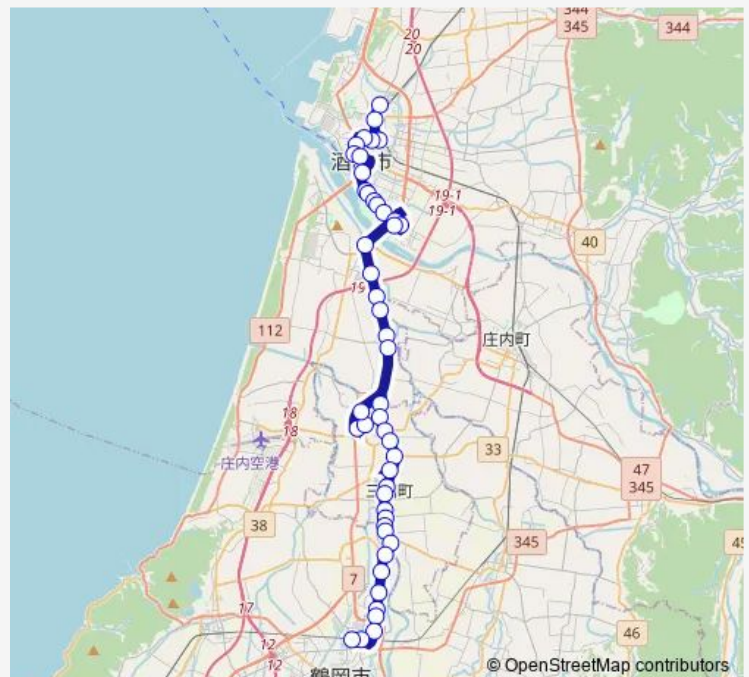

十五軒

Route schedule

ゆたか1丁目 — エスモールバスターミナル

Monday 06:18-16:35

Tuesday 06:18-16:35

Wednesday 06:18-16:35

Thursday 06:18-16:35

Friday 06:18-16:35

Saturday —

Sunday —

Route info

Direction: ゆたか1丁目

Stops: 47

Trip Duration: 1 hour 21 min

■ 酒田⇒鶴岡

未広口