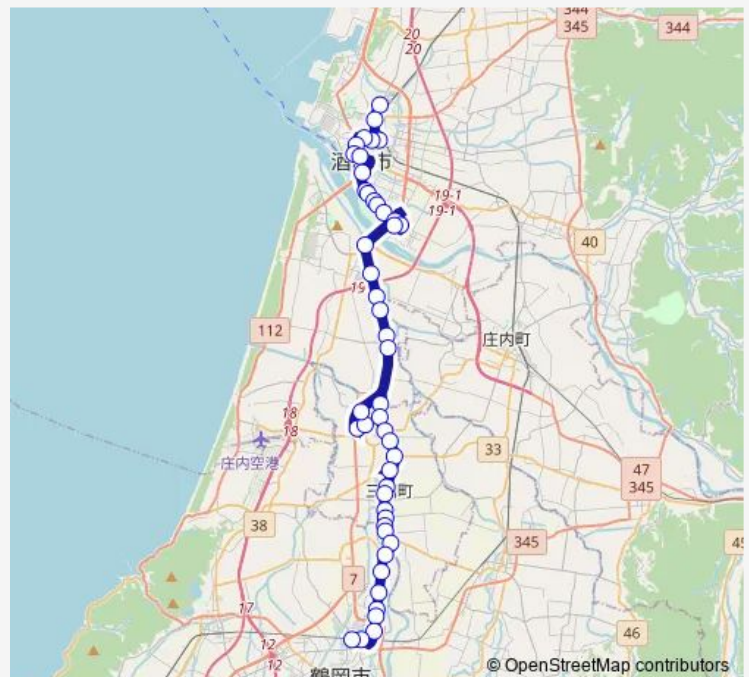

十五軒

Route schedule

ゆたか1丁目 — エスモールバスターミナル

Monday 06:18-16:35

Tuesday 06:18-16:35

Wednesday 06:18-16:35

Thursday 06:18-16:35

Friday 06:18-16:35

Saturday —

Sunday —

Route info

Direction: ゆたか1丁目

Stops: 47

Trip Duration: 1 hour 21 min

■ 酒田⇒鶴岡

未広口