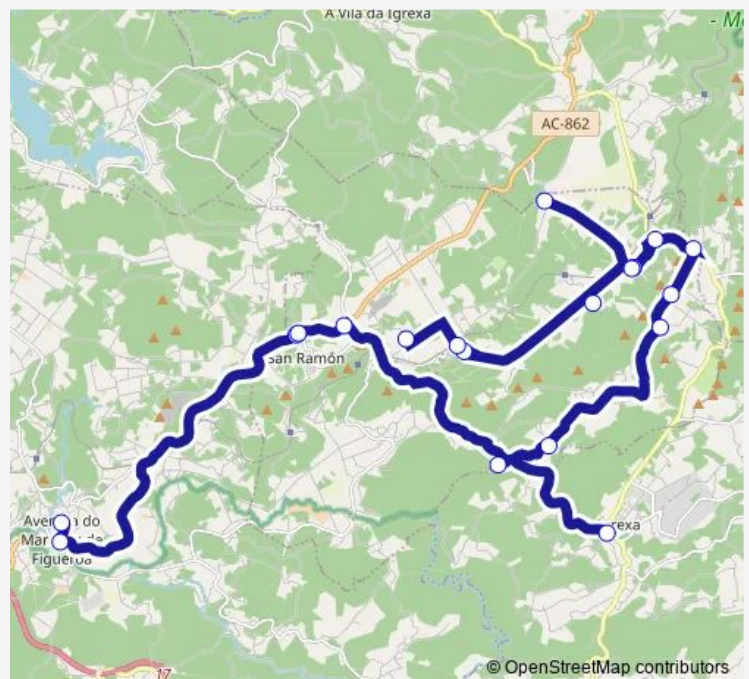

### Direction

A Veiga — San Sadurniño

19 stops

[Open route schedule](#)

- A Veiga
- Labacengos-A Igrexa
- Ribeira
- Denueiro
- Barbelas
- SAN Xiao DE Abaixo
- SAN Xiao DE Arriba
- SAN Xiao DE Abaixo
- Loureiro
- Casatellada
- Confurco
- A Hermida
- Igrexa
- Ferrerias
- Balocos - Moeche
- Ceip DE SAN Ramón
- Ceip DE SAN Ramón
- CPI DE SAN Sadurniño
- San Sadurniño

### Route schedule

A Veiga — San Sadurniño

Monday	08:22
Tuesday	08:22
Wednesday	08:22-08:32
Thursday	—
Friday	08:22
Saturday	—
Sunday	—

### Route info

Direction: A Veiga

Stops: 19

Trip Duration: 0 hour 57 min

XG872022 — San Sadurniño-A Veiga

## Route schedule

San Sadurniño — A Veiga

Monday 15:45

Tuesday 15:45

Wednesday 13:30-18:05

Thursday —

Friday 15:45

Saturday —