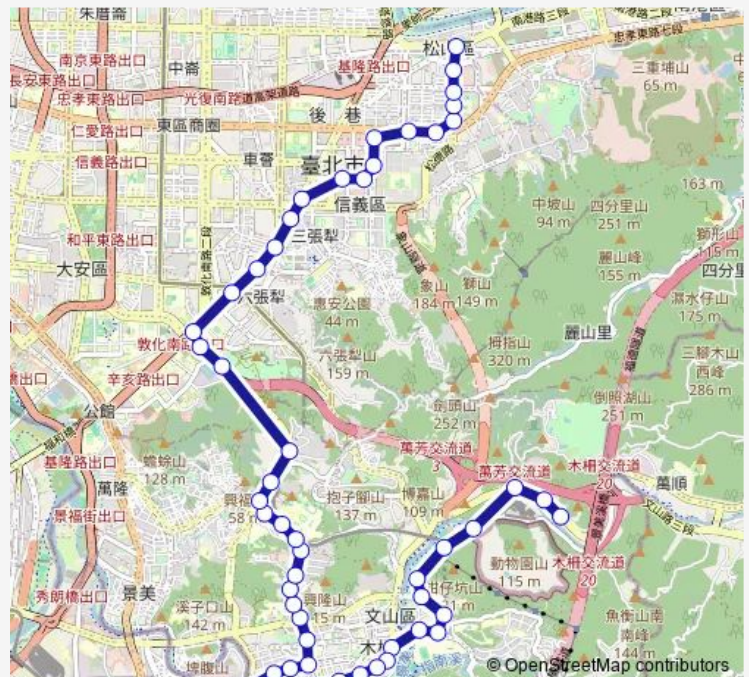

Bus 611 富德-松山車站

[Go to website](#)

Direction

富德 — 松山車站

54 stops

[Open route schedule](#)

- 富德
- 象頭埔
- 萬福橋
- 捷運動物園站
- 貓纜動物園站
- 萬壽橋頭(新光)
- 萬壽橋頭(秀明)
- 萬興國小
- 政大一
- 新光路口
- 指南路口
- 木南公園
- 景文中學
- 司法新村
- 忠順廟
- 國泰新村(木新)
- 力行國小
- 木新市場
- 景美女中
- 木新路口
- 實踐國小

Route schedule

富德 — 松山車站

Monday	00:00-22:30
Tuesday	00:00-22:30
Wednesday	00:00-22:30
Thursday	00:00-22:30
Friday	00:00-22:30
Saturday	00:00-22:30
Sunday	00:00-22:30

Route info

Direction: 富德

Stops: 54

Trip Duration: 1 hour 4 min

611 — 富德-松山車站

忠順街

興隆路口(忠順)

木柵公園

馬明潭(再興中學)

興隆山莊

海巡署一

海巡署

自來水處(辛亥)

和平高中

捷運六張犁站(基隆路)

喬治商職

三興國小(臨江街觀光夜市)

吳興街口

世貿中心(基隆路)

市政府(松壽)