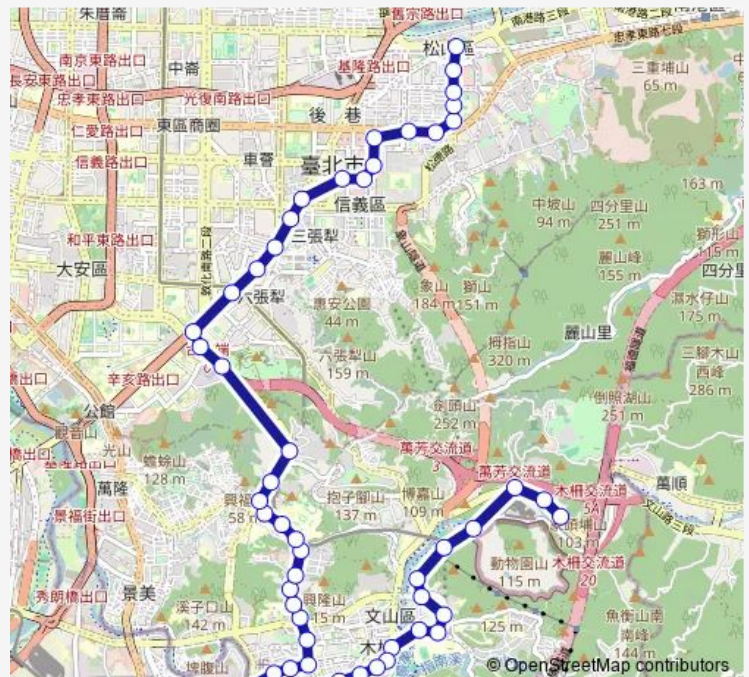

### Direction

富德 — 松山車站

54 stops

[Open route schedule](#)

- 富德
- 象頭埔
- 萬福橋
- 捷運動物園站
- 貓纜動物園站
- 萬壽橋頭(新光)
- 萬壽橋頭(秀明)
- 萬興國小
- 政大一
- 新光路口
- 指南路口
- 木南公園
- 景文中學
- 司法新村
- 忠順廟
- 國泰新村(木新)
- 力行國小
- 木新市場
- 景美女中
- 木新路口
- 實踐國小

### Route schedule

富德 — 松山車站

|           |             |
|-----------|-------------|
| Monday    | 00:00-22:30 |
| Tuesday   | 00:00-22:30 |
| Wednesday | 00:00-22:30 |
| Thursday  | 00:00-22:30 |
| Friday    | 00:00-22:30 |
| Saturday  | 00:00-22:30 |
| Sunday    | 00:00-22:30 |

### Route info

Direction: 富德

Stops: 54

Trip Duration: 1 hour 12 min

■ 611 — 富德-松山車站

BusMaps

忠順街

興隆路口(忠順)