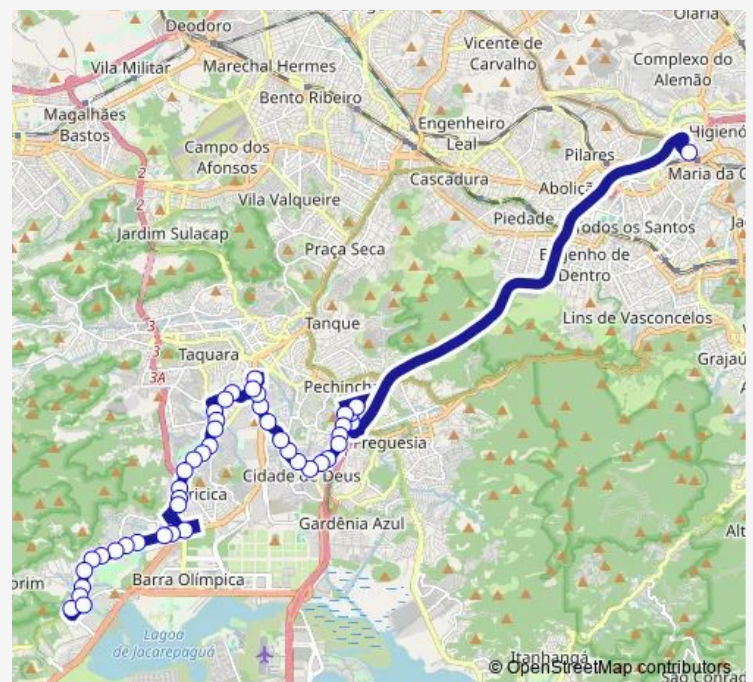

José de Souza Baeta

Padre Ventura

Praça da Playboy

Barreto Coutinho

Route schedule

Ponto Final: Del Castilho : Linhas para Zona Oeste —
 Ponto Final: Riocentro

Monday	00:00
Tuesday	00:00
Wednesday	00:00
Thursday	00:00
Friday	00:00
Saturday	00:00
Sunday	00:00

Route info

Direction: Ponto Final: Del Castilho : Linhas para Zona Oeste

Stops: 44

Trip Duration: 1 hour 13 min

611 — Camorim - Del Castilho

Frei Rodovalho

Beira Lima

Vale do Ipê

Ponto Final: Riocentro

Pedro Calmon

Igarapé-Açu

Espigão

Barra Grande

Pedra Negra

Santa Maura

Pedra Dourada

Sunday 00:00

Route info

Direction: Ponto Final: Riocentro

Stops: 47

Trip Duration: 1 hour 9 min

Beira Lima

Frei Rodovalho

Outeiro Santo