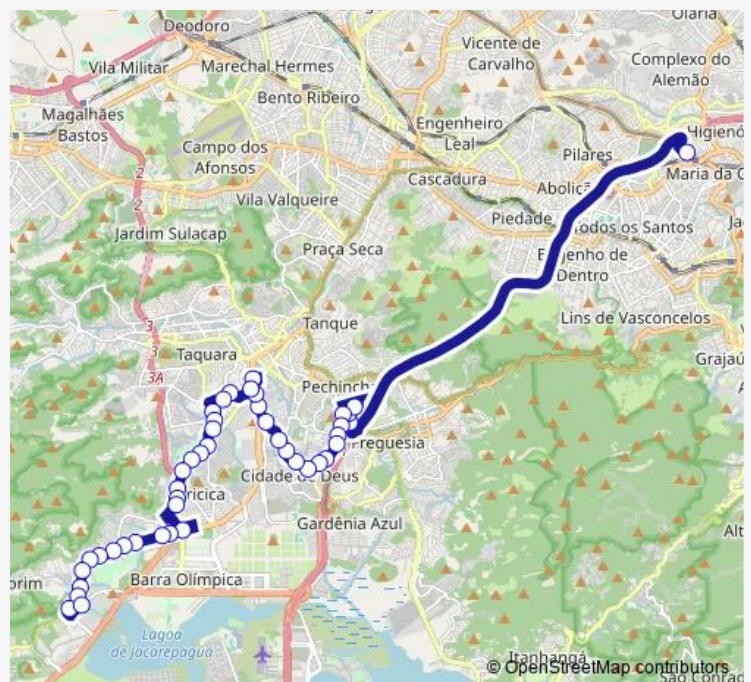

José de Souza Baeta

Padre Ventura

Praça da Playboy

Barreto Coutinho

Route schedule

Ponto Final: Del Castilho : Linhas para Zona Oeste —
 Ponto Final: Riocentro

Monday	00:00
Tuesday	00:00
Wednesday	00:00
Thursday	00:00
Friday	00:00
Saturday	00:00
Sunday	00:00

Route info

Direction: Ponto Final: Del Castilho : Linhas para Zona Oeste

Stops: 44

Trip Duration: 1 hour 21 min

611 — Camorim - Del Castilho

Frei Rodovalho

Beira Lima

Vale do Ipê

Ponto Final: Riocentro

Pedro Calmon

Igarapé-Açu

Espigão

Barra Grande

Pedra Negra

Santa Maura

Pedra Dourada

Sunday 00:00

Route info

Direction: Ponto Final: Riocentro

Stops: 47

Trip Duration: 0 hour 41 min

Beira Lima

Frei Rodovalho

Outeiro Santo