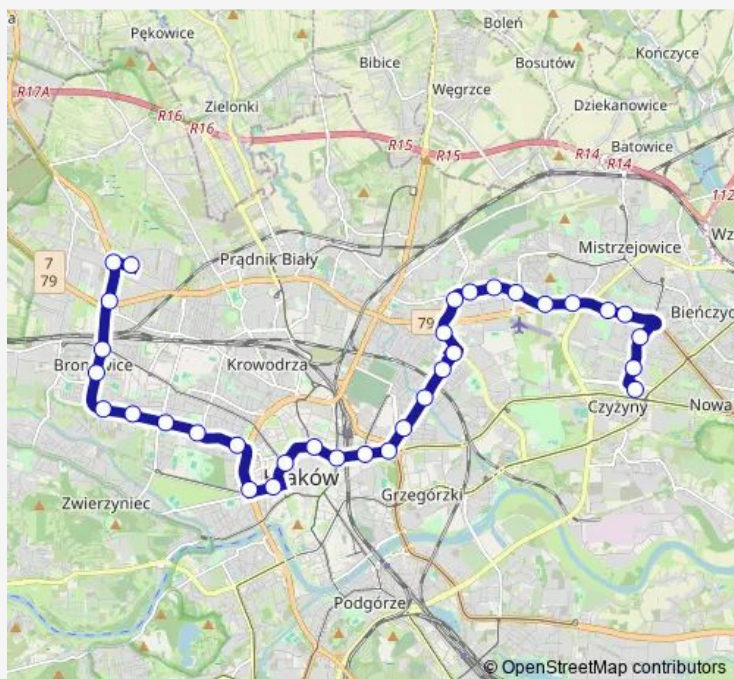

Rondo Barei

Miechowity

Rondo Młyńskie

Pilotów

Narzymskiego

Brodowicza

Rondo Mogiłskie Opera

Lubicz

Teatr Słowackiego

Stary Kleparz

Teatr Bagatela

Route schedule

Czyżyny Dworzec — Chełmońskiego Pętla

Monday	—
Tuesday	—
Wednesday	—
Thursday	24:01-02:01 ⁺¹
Friday	03:01-02:01 ⁺¹
Saturday	03:01-02:01 ⁺¹
Sunday	03:01

Route info

Direction: Czyżyny Dworzec

Stops: 33

Trip Duration: 0 hour 50 min

611

BusMaps

UJ / Ast

Muzeum Narodowe

24:02-02:02⁺¹

Friday

03:02-02:02⁺¹

Saturday

03:02-02:02⁺¹

Sunday

03:02

Route info