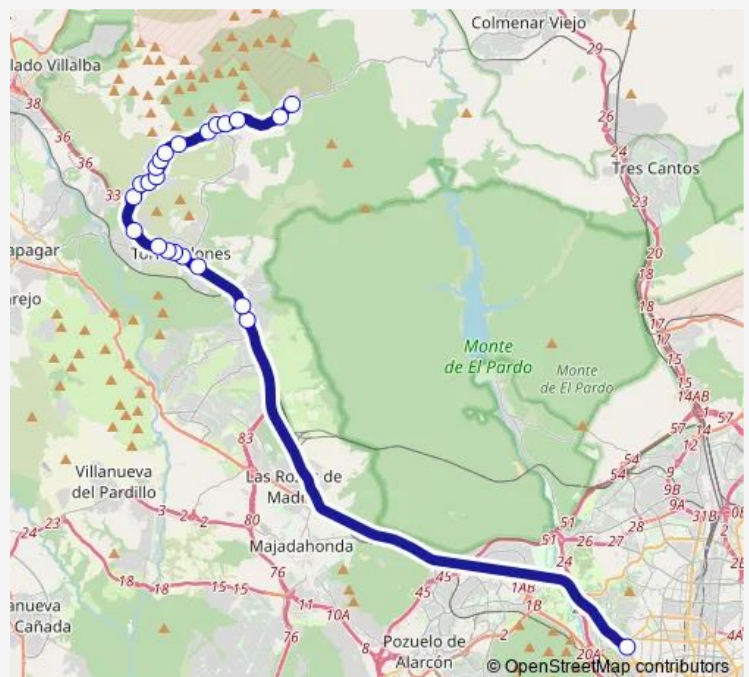

RÍO Sella-Av.Asturias

Av.Asturias-Santiáñez

Av.Asturias-Ribadesella

Av.Asturias-Cangas DE Onís

Av.Asturias-Universidad

M.Travesedo Silvela-Urb.Monte Jarales

Ctra.A6-Urb.La Berzosilla

Ctra.A6-Av.Torrelodones

Monday 04:10-20:45

Tuesday 04:10-20:45

Wednesday 04:10-20:45

Thursday 04:10-20:45

Friday 04:10-20:45

Saturday 06:50-20:00

Sunday 06:50-20:00

Route info

Direction: Ctra.M618-Puerta Principal Campamento

Stops: 25

Trip Duration: 0 hour 50 min

611 — Madrid (Moncloa)-Hoyo DE Manzanares

Ctra. Coruña-Est. Las Matas

Escuela Universitaria DE Estadística

Av. Puerta DE Hierro-Agrónomos

Av.Asturias-Universidad

Av.Asturias-Cangas DE Onís

Av.Asturias-Ribadesella

Av.Asturias-Santiáñez

RÍO Sella-Av.Asturias

RÍO Sella-Auseva

Av.Berzosa-Arra

Av.Paloma-Fausto Martín