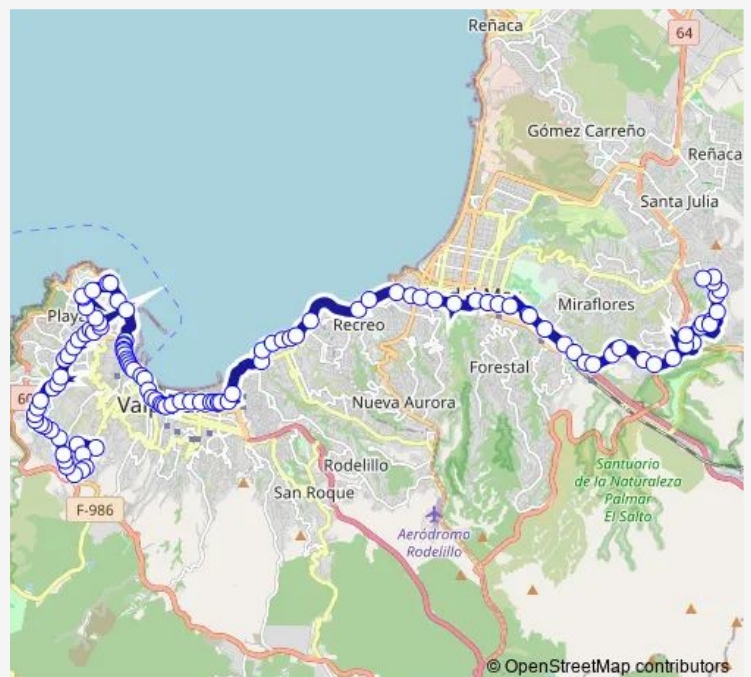

Parroquia El Buen Pastor / Oriente

Federico Sta Maria - Jose Serey / Oriente

Interseccion Federico Sta Marica - José Maria Caro - Levarte

Consultoria Playa Ancha / Oriente

Mirador Marina Mercante Oriente

Route schedule

Carlos Pezoa Veliz / Joaquin Venegas — Augusto D'Halmar 250

Monday	06:00-23:00
Tuesday	06:00-23:00
Wednesday	06:00-23:00
Thursday	06:00-23:00
Friday	06:00-23:00
Saturday	07:00-23:00
Sunday	07:00-22:00

Route info

Direction: Carlos Pezoa Veliz / Joaquin Venegas

Stops: 110

Trip Duration: 1 hour 22 min

611 — El Olivar - Montedónico

Levarte - Haiti / Oriente

Supermercado Santa Isabel / Sur

Quebrada Verde - Piscis

Quebrada Verde - Pacifico / Oriente

Colegio Dabruna / Sur

Colegio Maria Auxiliadora / Sur

Vista Hermosa - Levarte

Levarte - Av. Playa Ancha

Av Playa Ancha / Oriente

Primera Comisaria Sur Valparaiso

Universidad De Valparaiso Facultad De Ciencias / Norte