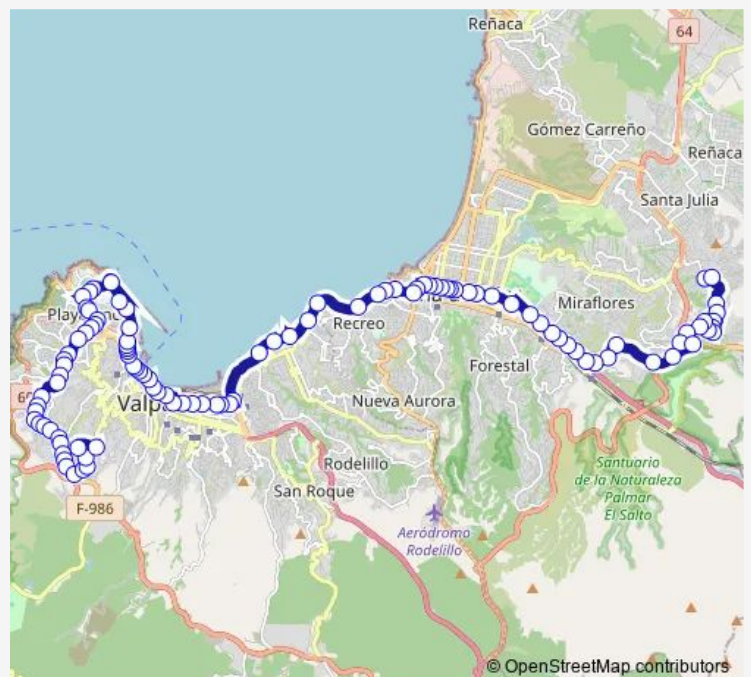

Parroquia El Buen Pastor / Oriente

Federico Sta Maria - Jose Serey / Oriente

Interseccion Federico Sta Marica - José Maria Caro - Levarte

Consultoria Playa Ancha / Oriente

Mirador Marina Mercante Oriente

Route schedule

Carlos Pezoa Veliz / Joaquin Venegas — Augusto D'Halmar 250

Monday	06:00-23:00
Tuesday	06:00-23:00
Wednesday	06:00-23:00
Thursday	06:00-23:00
Friday	06:00-23:00
Saturday	07:00-23:00
Sunday	07:00-22:00

Route info

Direction: Carlos Pezoa Veliz / Joaquin Venegas

Stops: 110

Trip Duration: 1 hour 22 min

611 — El Olivar - Montedónico

Levarte - Haiti / Oriente

Supermercado Santa Isabel / Sur

Quebrada Verde - Piscis

Quebrada Verde - Pacifico / Oriente

Colegio Dabruna / Sur

Colegio Maria Auxiliadora / Sur

Vista Hermosa - Levarte

Levarte - Av. Playa Ancha

Av Playa Ancha / Oriente

Primera Comisaria Sur Valparaiso

Universidad De Valparaiso Facultad De Ciencias / Norte