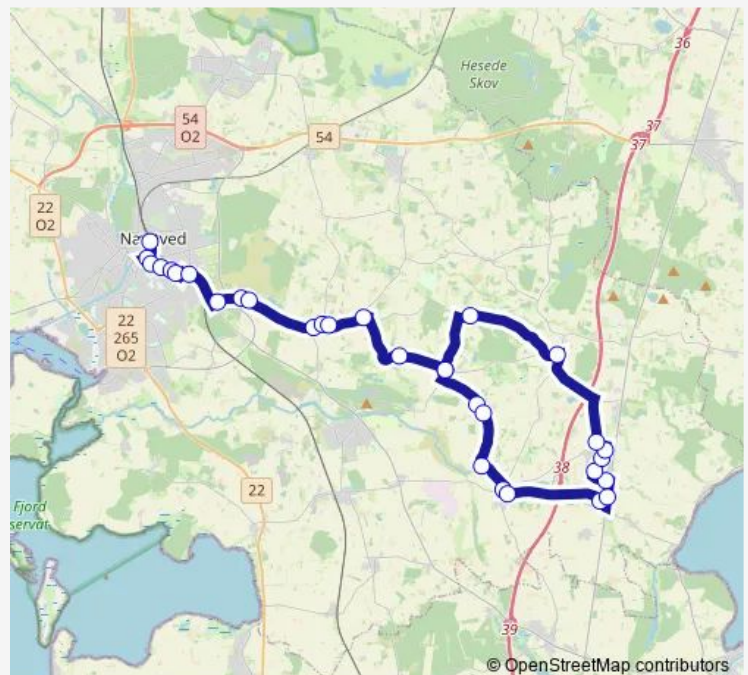

### Direction

Bøgesø (Bøgesøvej) — Næstved St. (Banegårdspladsen)

31 stops

[Open route schedule](#)

- Bøgesø (Bøgesøvej)
- Størtinge (Størtingevej)
- Everdrup (Kildebakken)
- Korskildeskolen (Brøderupvej)
- Bakkehusene (Svingkærvej)
- Spejderhytten (Svingkærvej)
- Rypevænget (Svingkærvej)
- Sneppevænget (Sandagervej)
- Tappernøje, Rødlersvej (Hovedvejen)
- Pilevej (Sneserevej)
- Snesere (Sneserevej)
- Snesere Kirke (Snesere Torpvej)
- Åside (Askovvej)
- G1 Skolevej (Askovvej)
- Askov (Askovvej)
- Bøgesø (Bøgesøvej)
- Vink - LI. Tvede (LI Tvedevej)
- Brandelev (Holmevej)
- Næstelsø (Holmevej)
- Næstelsø Præstemark (Holmevej)
- Rønnebæk (Bystævnet)

### Route schedule

Bøgesø (Bøgesøvej) — Næstved St. (Banegårdspladsen)

Monday	05:03-21:21
Tuesday	05:03-21:21
Wednesday	05:03-21:21
Thursday	05:03-21:21
Friday	05:03-21:21
Saturday	08:08-15:08
Sunday	—

### Route info

Direction: Bøgesø (Bøgesøvej)

Stops: 31

Trip Duration: 0 hour 57 min

Fælledvej (Bystævnet)

Rønnebæksholm (Bystævnet)

Ny Præstøvej 100 (Ny Præstøvej)

Østre Ringvej (Præstøvej)

## Direction

Næstved St. (Banegårdspladsen) — Bøgesø (Bøgesøvej)

31 stops

[Open route schedule](#)

Næstved St. (Banegårdspladsen)

Præstøvej (Farimagsvej)

Vor Frue Kirke (Præstøvej)

Thorsvej (Præstøvej)