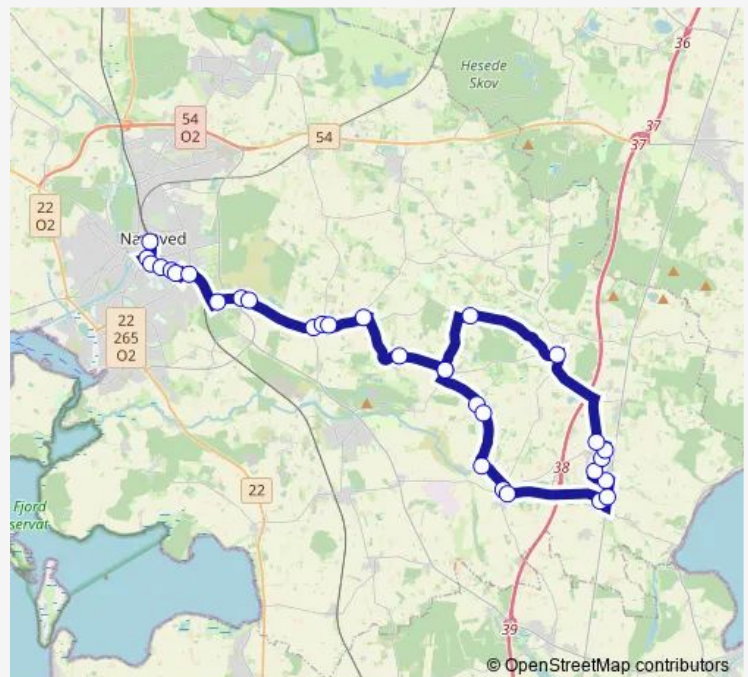

### Direction

Bøgesø (Bøgesøvej) — Næstved St. (Banegårdspladsen)

31 stops

[Open route schedule](#)

- Bøgesø (Bøgesøvej)
- Størtinge (Størtingevej)
- Everdrup (Kildebakken)
- Korskildeskolen (Brøderupvej)
- Bakkehusene (Svingkærvej)
- Spejderhytten (Svingkærvej)
- Rypevænget (Svingkærvej)
- Sneppevænget (Sandagervej)
- Tappernøje, Rødlersvej (Hovedvejen)
- Pilevej (Sneserevej)
- Snesere (Sneserevej)
- Snesere Kirke (Snesere Torpvej)
- Åside (Askovvej)
- G1 Skolevej (Askovvej)
- Askov (Askovvej)
- Bøgesø (Bøgesøvej)
- Vink - Ll. Tvede (Ll Tvedevej)
- Brandelev (Holmevej)
- Næstelsø (Holmevej)
- Næstelsø Præstemark (Holmevej)
- Rønnebæk (Bystævnet)

### Route schedule

Bøgesø (Bøgesøvej) — Næstved St. (Banegårdspladsen)

Monday	05:03-21:21
Tuesday	05:03-21:21
Wednesday	05:03-21:21
Thursday	05:03-21:21
Friday	05:03-21:21
Saturday	08:08-15:08
Sunday	—

### Route info

Direction: Bøgesø (Bøgesøvej)

Stops: 31

Trip Duration: 0 hour 57 min

Fælledvej (Bystævnet)

Rønnebæksholm (Bystævnet)

Ny Præstøvej 100 (Ny Præstøvej)

Østre Ringvej (Præstøvej)

## Direction

Næstved St. (Banegårdspladsen) — Bøgesø (Bøgesøvej)

31 stops

[Open route schedule](#)

Næstved St. (Banegårdspladsen)

Præstøvej (Farimagsvej)

Vor Frue Kirke (Præstøvej)

Thorsvej (Præstøvej)