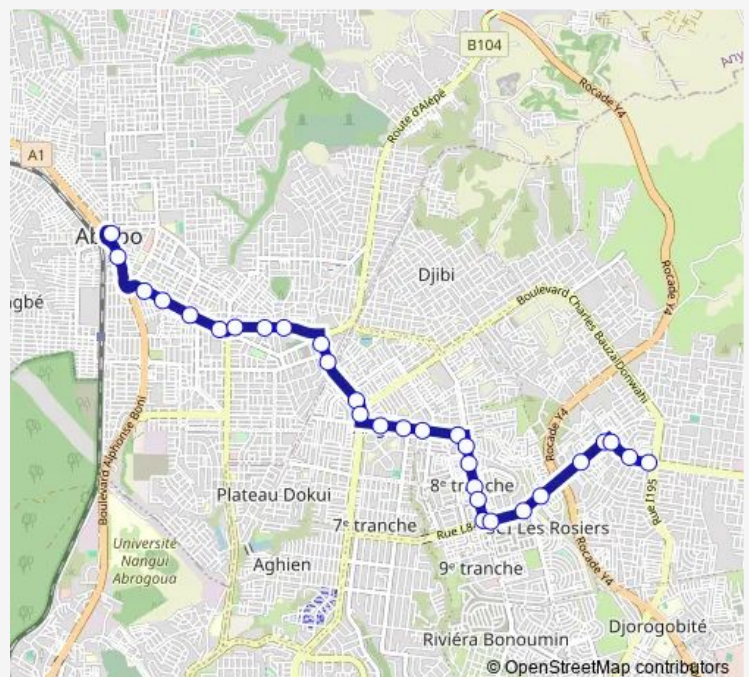

Station Total Angré

Roi du Pain

Pharmacie les Arums

Route schedule

Pharmacie Etoile — Terminus CHU Angré

Monday 06:00

Tuesday 06:00

Wednesday 06:00

Thursday 06:00

Friday 06:00

Saturday 06:00

Sunday 06:00

Route info

Direction: Pharmacie Etoile

Stops: 30

Trip Duration: 1 hour 10 min

611 — Abobo Gendarmerie ↔ CHU Angré

Eglise El Bethel

Fred et Poppee

Ecole Michel Yakice

Arrêt Programme 6

Cité Diaspora

Cité Gestoci

Pharmacie Analya

Arrêt Espace Bessikoi

Terminus CHU Angré

Direction

Terminus CHU Angré — Pharmacie Etoile

27 stops

[Open route schedule](#)

Terminus CHU Angré

Pharmacie Analya