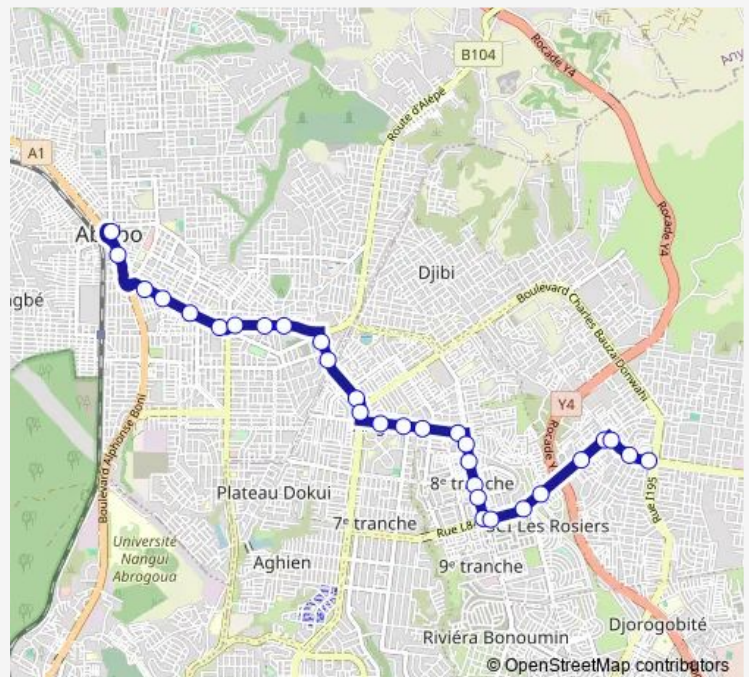

Station Total Angré

Roi du Pain

Pharmacie les Arums

Route schedule

Pharmacie Etoile — Terminus CHU Angré

Monday 06:00

Tuesday 06:00

Wednesday 06:00

Thursday 06:00

Friday 06:00

Saturday 06:00

Sunday 06:00

Route info

Direction: Pharmacie Etoile

Stops: 30

Trip Duration: 1 hour 10 min

■ 611 — Abobo Gendarmerie ↔ CHU Angré

Eglise El Bethel

Fred et Poppee

Ecole Michel Yakice

Arrêt Programme 6

Cité Diaspora

Cité Gestoci

Pharmacie Analya

Arrêt Espace Bessikoi

Terminus CHU Angré

Direction

Terminus CHU Angré — Pharmacie Etoile

27 stops

[Open route schedule](#)

Terminus CHU Angré

Pharmacie Analya