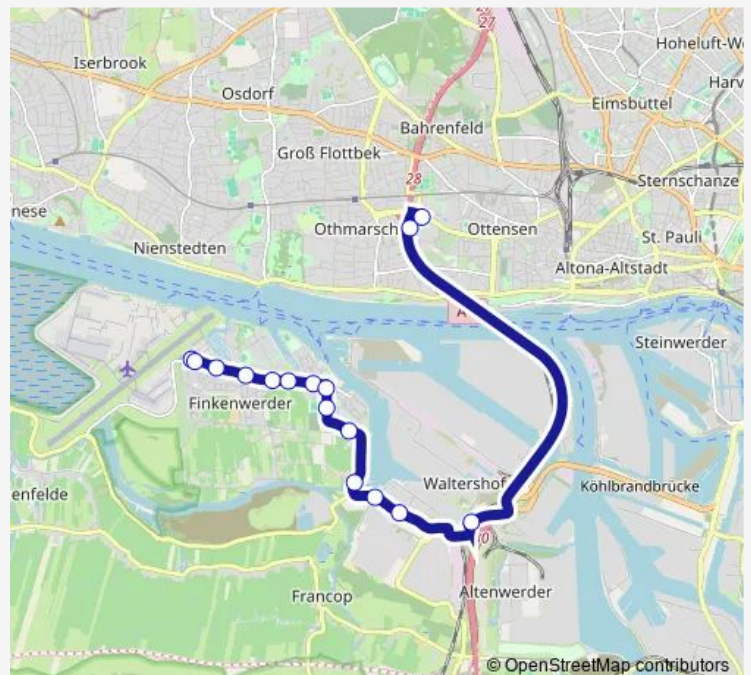

Direction

Airbus (Kehre) — AK Altona (Eingang)

16 stops

[Open route schedule](#)

Airbus (Kehre)

Airbus

Rudolf-Kinau-Allee

Nordmeerstraße

Am Genter Ufer

BAB-Auffahrt Waltershof

Behringstraße (AK Altona)

AK Altona (Eingang)

Route schedule

Airbus (Kehre) — AK Altona (Eingang)

Monday	03:33-02:33 ⁺¹
Tuesday	03:33-02:33 ⁺¹
Wednesday	03:33-02:33 ⁺¹
Thursday	03:33-02:33 ⁺¹
Friday	03:33-04:31
Saturday	—
Sunday	25:33-02:33 ⁺¹

Route info

Direction: Airbus (Kehre)

Stops: 16

Trip Duration: 0 hour 22 min

Direction

AK Altona (Eingang) — Airbus (Kehre)

15 stops

[Open route schedule](#)

AK Altona (Eingang)

Behringstraße (AK Altona)

BAB-Auffahrt Waltershof

Am Genter Ufer

Aluminiumwerk

Osterfelddeich

Auedeich

Emder Straße