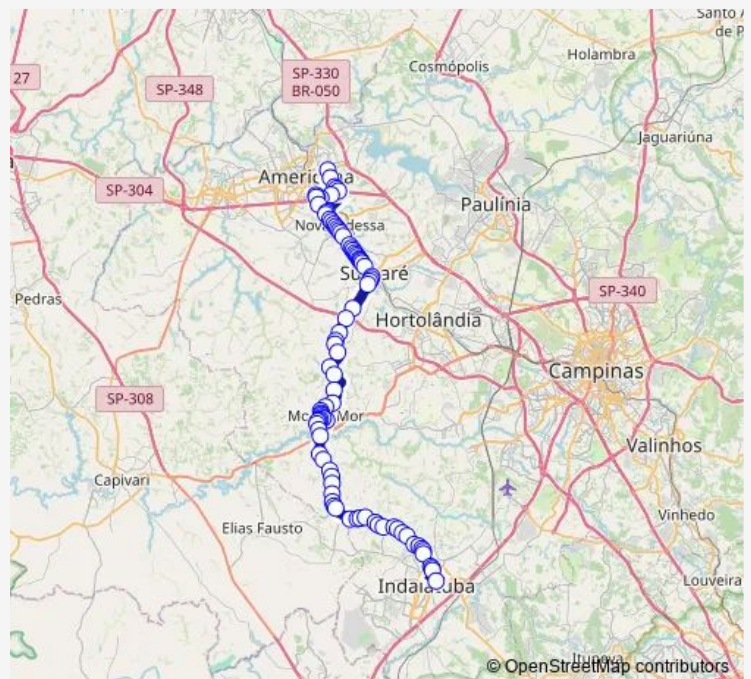

88 stops

[Open route schedule](#)

Rua Ítalo Boscheiro, 156

Avenida da Saúde, 387-545

Av. Ns. de Fátima, 2462-2586

Av. Ns. de Fátima, 2588-3000

Av. Ns. de Fátima, 3252

Rodovia Luiz de Queiroz & Italo São Junior Wilton, Loteamento Machadinho

Avenida Ampélio Gazzeta, 916-974

Route schedule

Rua Ítalo Boscheiro, 156 — Terminal Rodoviario DE Indaiatuba

Monday 10:15-18:15

Tuesday 10:15-18:15

Wednesday 10:15-18:15

Thursday 10:15-18:15

Friday 10:15-18:15

Saturday 10:15-18:15

Sunday 10:15-18:15

Route info

Direction: Rua Ítalo Boscheiro, 156

Stops: 88

Trip Duration: 1 hour 59 min

Av. Ampélio Gazzeta, 1180-1300

Av. Ampélio Gazzeta, 1778-1868