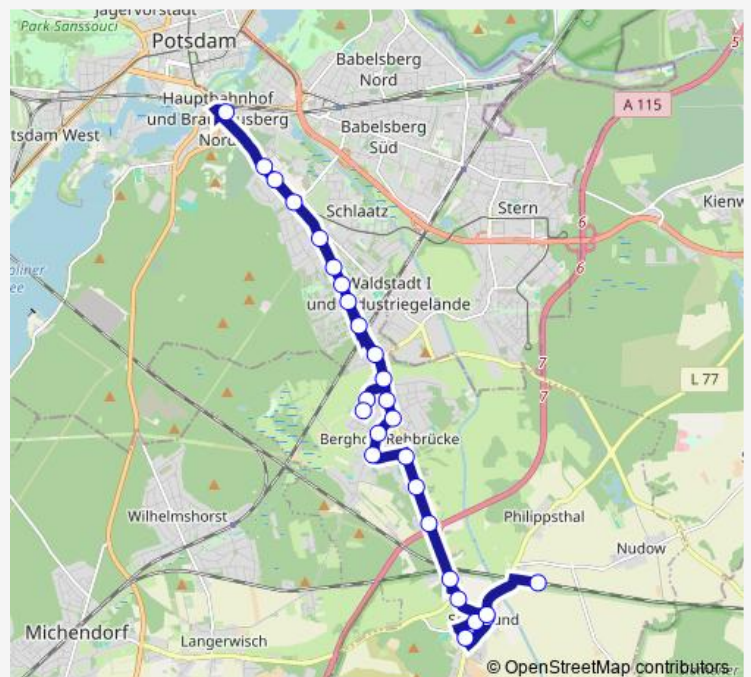

Direction

Saarmund, Bahnhof — Tremsdorf, Feuerwehr

7 stops

[Open route schedule](#)

Saarmund, Bahnhof

Saarmund, Am Markt

Saarmund, Nuthestr.

Saarmund, Waldkolonie

Tremsdorf, Stückener Weg

Tremsdorf, Fresdorfer Weg

Tremsdorf, Feuerwehr

Route schedule

Saarmund, Bahnhof — Tremsdorf, Feuerwehr

Monday 05:24-07:24

Tuesday 05:24-07:24

Wednesday 05:24-07:24

Thursday 05:24-07:24

Friday 05:24-07:24

Saturday —

Sunday —

Route info

Direction: Saarmund, Bahnhof

Stops: 7

Trip Duration: 0 hour 10 min

Direction

S Potsdam Hauptbahnhof — Bergholz-Rehbrücke, Sportplatz

18 stops

[Open route schedule](#)

S Potsdam Hauptbahnhof

Potsdam, Sporthalle

Potsdam, Kunersdorfer Str.

Potsdam, Waldstr./Horstweg