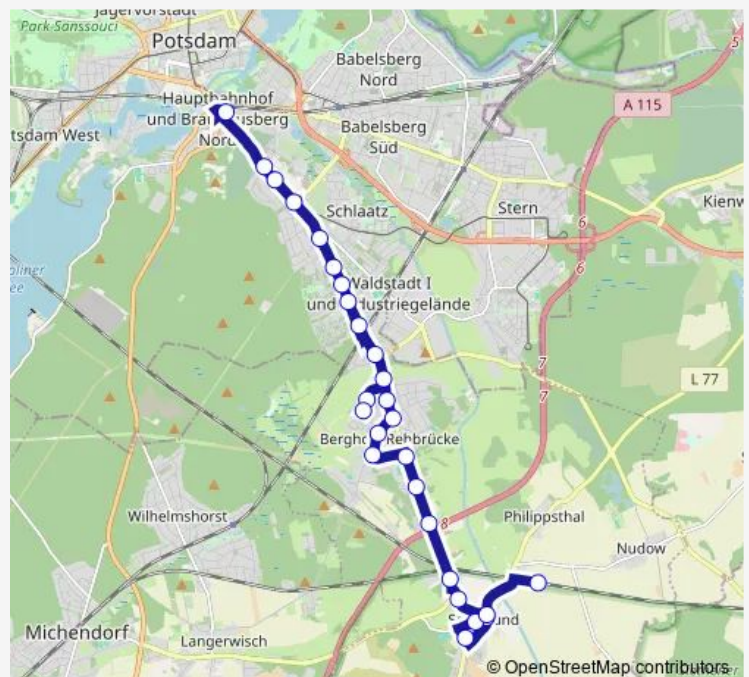

Bergholz-Rehbrücke, Zum Springbruch

Bergholz-Rehbrücke, Am Ausblick

### Route schedule

Nudow, Zur Mühle — Potsdam, Rehbrücke Bhf/Süd

Monday 04:49-23:23

Tuesday 04:49-23:23

Wednesday 04:49-23:23

Thursday 04:49-23:23

Friday 04:49-23:23

Saturday 05:50-23:23

### Route info

Direction: Nudow, Zur Mühle

Stops: 24

Trip Duration: 0 hour 35 min

Bergholz-Rehbrücke, Nudower Grund

Bergholz-Rehbrücke, Verdistr.

Potsdam, Rehbrücke Bhf/Süd