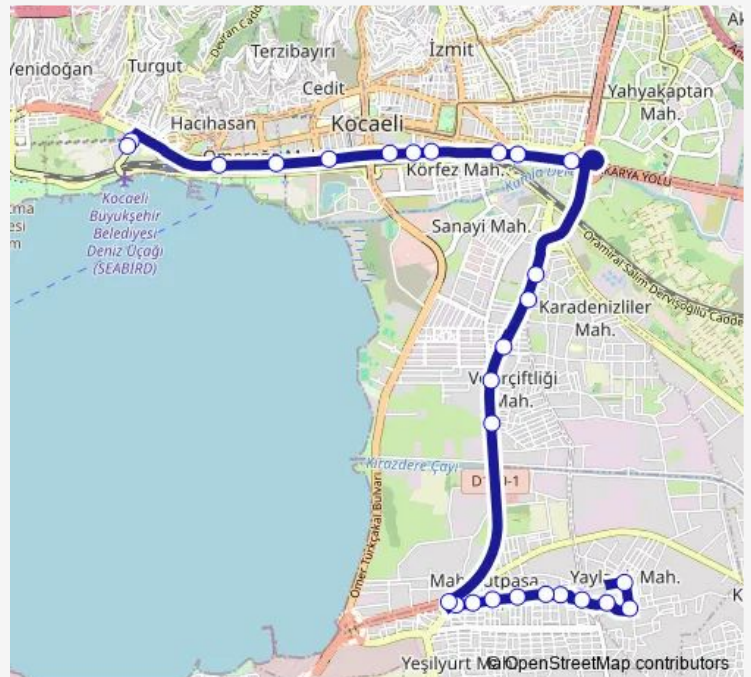

Bus 611 MYO-İzmit

[Go to website](#)

Direction

Kolej — Bati Terminali Giriş

27 stops

[Open route schedule](#)

Kolej

Yaylacik Caddesi 1

Kullar M.Y.O. 2

Pelit Sokak

ÇAM Sokak 1

Kardelen Sokak 1

Hasan Gülay Sokak

Mahmut Paşa Camii

Gül

Değerli 1

Yuvacik Kullar Sapağı

Çimenler

Kullar OTO Pazarı 1

Kullar Sanayii

Vezirçiftliği Yeşil Camii 1

D-130 Yanyol

Eski Gölcük Sapağı

Akçakocabey

Kandira Sapağı

Real

Valilik

Route schedule

Kolej — Bati Terminali Giriş

Monday 06:25-23:50

Tuesday 06:25-23:50

Wednesday 06:25-23:50

Thursday 06:25-23:50

Friday 06:25-23:50

Saturday 06:25-23:55

Sunday 06:30-23:55

Route info

Direction: Kolej

Stops: 27

Trip Duration: 0 hour 20 min

611 — MYO-İzmit

BusMaps