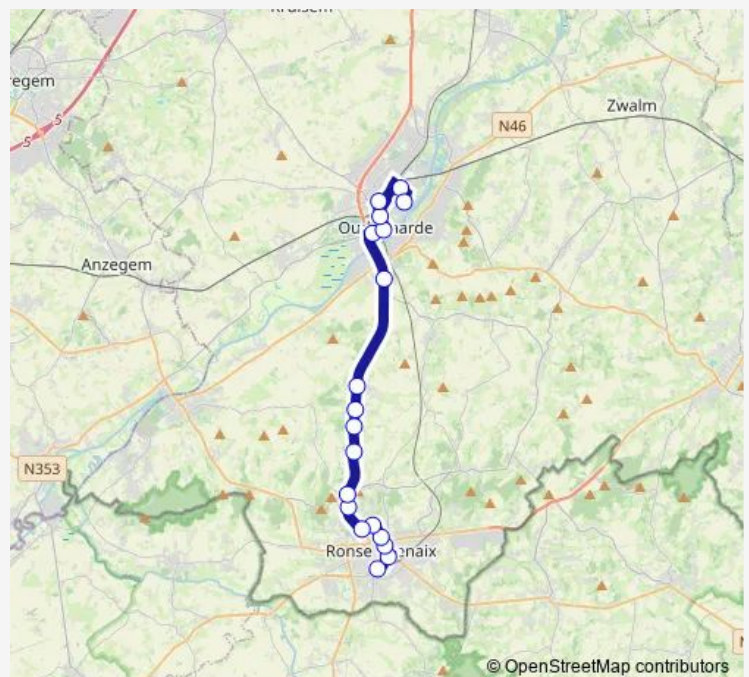

Bus 611 Snelbus/Direct Oudenaarde - Nukerke - Ronse/Renaix

[Go to website](#)

Direction

Ronse Station perron 3 — Oudenaarde Sportcentrum

19 stops

[Open route schedule](#)

- Ronse Station perron 3
- Ronse Olifantstraat
- Ronse Veemarkt
- Ronse Wolvenstraat
- Ronse Klevestraat
- Ronse Kruisstraat
- Ronse Oudestraat
- Ronse Zeelstraat
- Nukerke Kuitholstraat
- Nukerke Letterstraat
- Nukerke Pontstraat
- Nukerke Nukerkestraat
- Leupegem Wolfabriekstraat
- Oudenaarde Provinciaal Instituut Vlaamse Ardennen
- Oudenaarde Markt
- Oudenaarde Tacambaroplein
- Oudenaarde Station perron 4
- Oudenaarde Vti
- Oudenaarde Sportcentrum

Route schedule

Ronse Station perron 3 — Oudenaarde Sportcentrum

| | |
|-----------|-------|
| Monday | 07:41 |
| Tuesday | 07:41 |
| Wednesday | 07:41 |
| Thursday | 07:41 |
| Friday | 07:41 |
| Saturday | — |
| Sunday | — |

Route info

Direction: Ronse Station perron 3

Stops: 19

Trip Duration: 0 hour 35 min

Direction

Oudenaarde Sportcentrum — Ronse Station perron 3

19 stops

[Open route schedule](#)

Oudenaarde Sportcentrum

Oudenaarde Vti

Oudenaarde Station perron 4

Oudenaarde Tacambaroplein

Oudenaarde Markt

Oudenaarde Provinciaal Instituut Vlaamse Ardennen

Leupegem Wolfabriekstraat

Nukerke Nukerkestraat