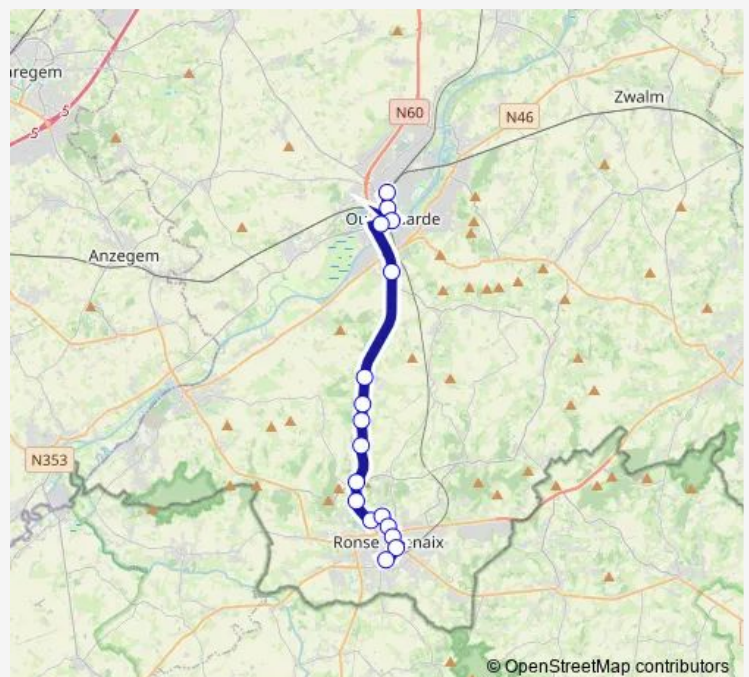

Ronse Zeelstraat

Ronse Oudestraat

Ronse Kruisstraat

Ronse Klevestraat

Ronse Wolvenstraat

Ronse Veemarkt

Ronse Olifantstraat

Ronse Station perron 3

**Route schedule**

Oudenaarde Station perron 1 — Ronse Station perron 3

Monday	15:52
Tuesday	15:52
Wednesday	—
Thursday	15:52
Friday	15:52
Saturday	—
Sunday	—

**Route info**

Direction: Oudenaarde Station perron 1

Stops: 17

Trip Duration: 0 hour 25 min

611 — Snelbus/Direct Ronse/Renaix - Nukerke - Oudenaarde

**Direction**

Oudenaarde Sportcentrum — Ronse Station perron 3

19 stops

[Open route schedule](#)

Oudenaarde Sportcentrum

Oudenaarde Vti

Oudenaarde Station perron 1

Oudenaarde Tacambaroplein

Oudenaarde Markt

Oudenaarde Provinciaal Instituut Vlaamse Ardennen

Leupegem Wolfabriekstraat

Nukerke Nukerkestraat

Nukerke Pontstraat