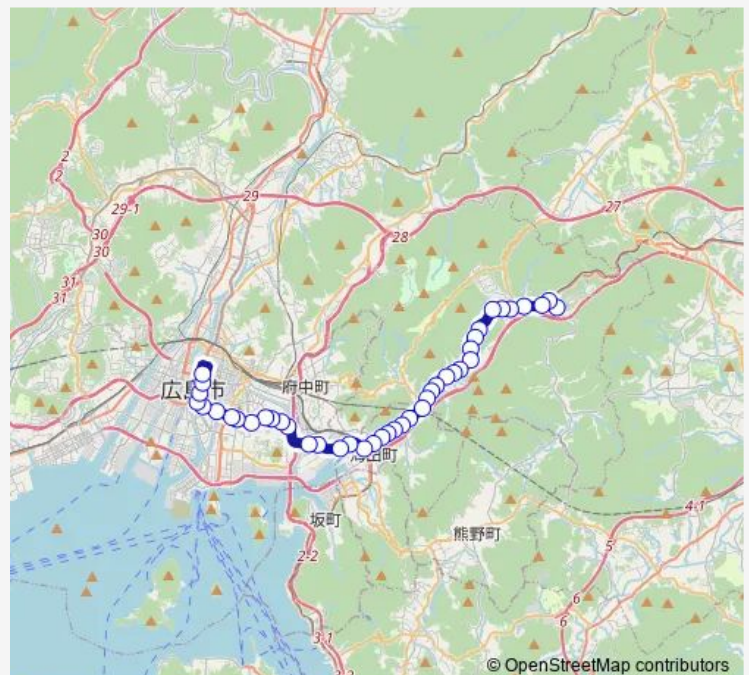

Route schedule

宮の前 — 広島バスセンター

Monday	06:30-16:50
Tuesday	06:30-16:50
Wednesday	06:30-16:50
Thursday	06:30-16:50
Friday	06:30-16:50
Saturday	07:00-16:50
Sunday	07:00-16:50

Route info

Direction: 宮の前

Stops: 42

Trip Duration: 0 hour 54 min

■ 41-7 — 東雲線

日下橋

日の浦橋

海田小学校前

海田大正町

鴻治新田

東部市場前

堀越三丁目

向洋本町

仁保二丁目

東雲

市立工業高校入口

東雲本町三丁目

大学病院南門

出汐町