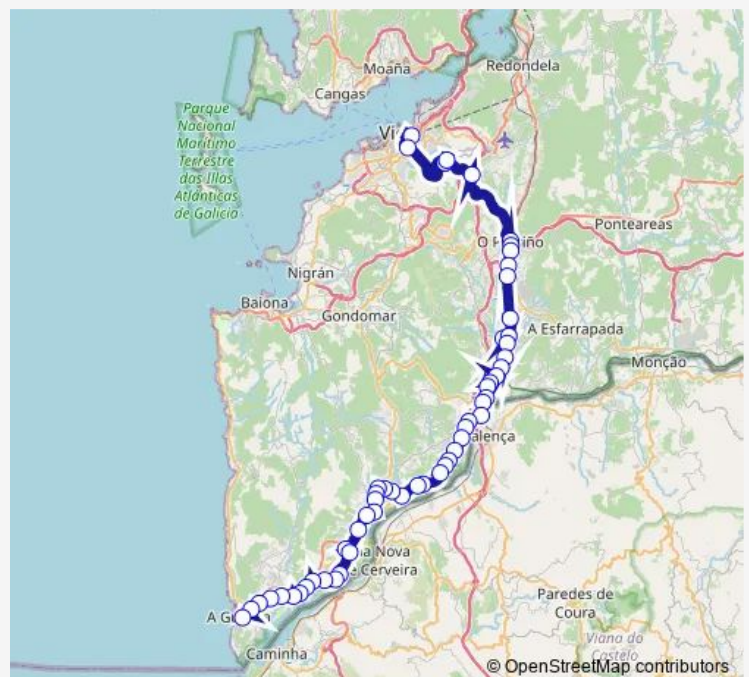

TUI (Magnolia)

TUI (Olivas)

Tui (rúa Ourense)

Route schedule

Vigo E.I. — A Guarda

Monday	12:00-15:30
Tuesday	12:00-15:30
Wednesday	12:00-15:30
Thursday	12:00-15:30
Friday	12:00-15:30
Saturday	—
Sunday	—

Route info

Direction: Vigo E.I.

Stops: 54

Trip Duration: 1 hour 49 min

Capon

Anta

Areas

Torron (Areas)

Torrón

Curras

Curras (Cruce Praia Fluvi

Amorín

Carregal (Cruce Taborda)

Carregal

Forcadela

Tomiño- Instituto

Tomiño-Centro Saúde

Curras

Torrón

Torron (Areas)

Areas

Anta

Capon

Tui (rúa Ourense)

TUI (Olivas)