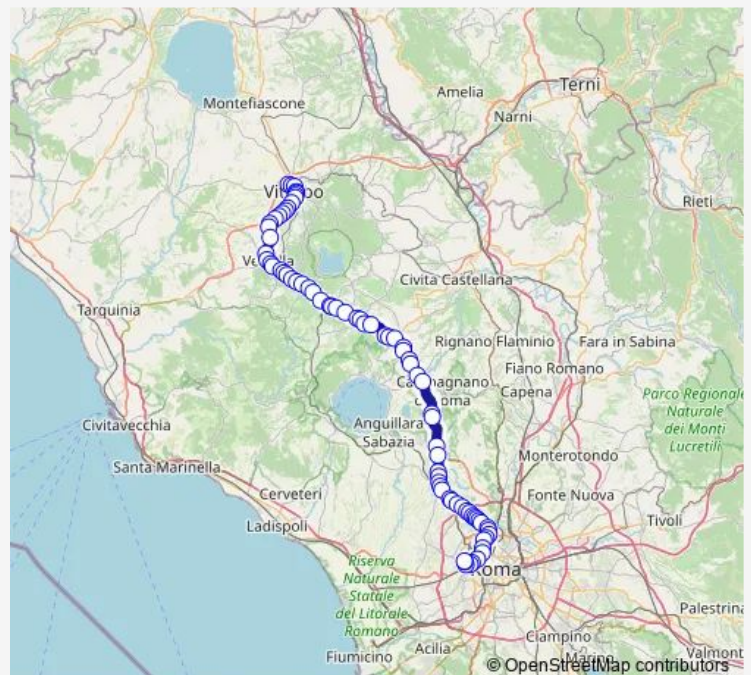

Friday 04:00

Saturday 04:00

Sunday —

Route info

Direction: Viterbo | Riello # f641

Stops: 79

Trip Duration: 1 hour 55 min

Viterbo - Roma Cornelia # Vt1a

Vetralla | Stazione FS # f1578

Vetralla | Botte # f1579

Vetralla | Campetta # f1580

Vetralla | Via Cassia (Km 62) # f1581

Capranica | Madonna di Loreto # f1582

Capranica | Via Cassia Via Braccianese # f1583