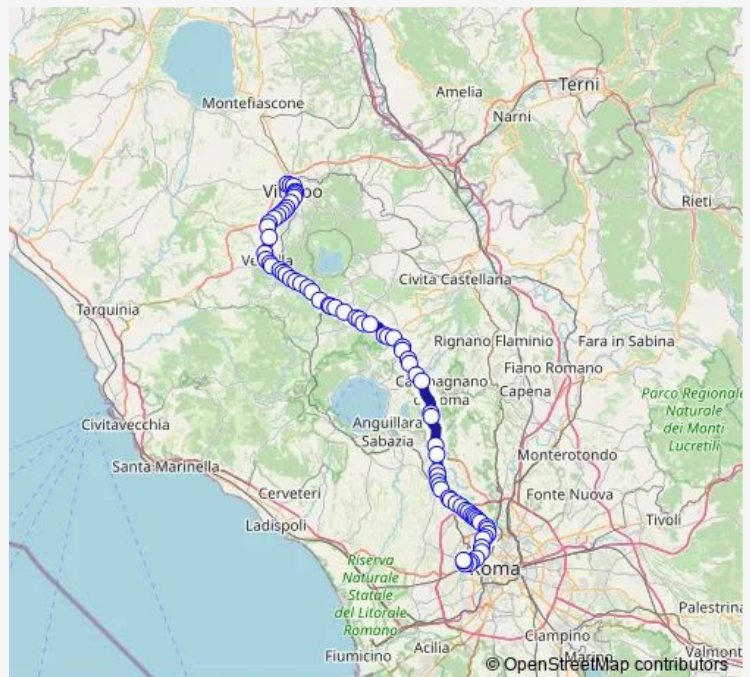

Vetralla | Via Cassia Via Donatori # f565

Vetralla | La Cura # f1535

Route schedule

VITERBO | Riello # f641 — Roma | Capolinea Cornelia # f1

Monday	04:00
Tuesday	04:00
Wednesday	04:00
Thursday	04:00
Friday	04:00
Saturday	04:00
Sunday	—

Route info

Direction: VITERBO | Riello # f641

Stops: 79

Trip Duration: 1 hour 55 min

Viterbo - Roma Cornelia # Vt1a

Vetralla | Stazione FS # f1578

Vetralla | Botte # f1579

Vetralla | Campetta # f1580