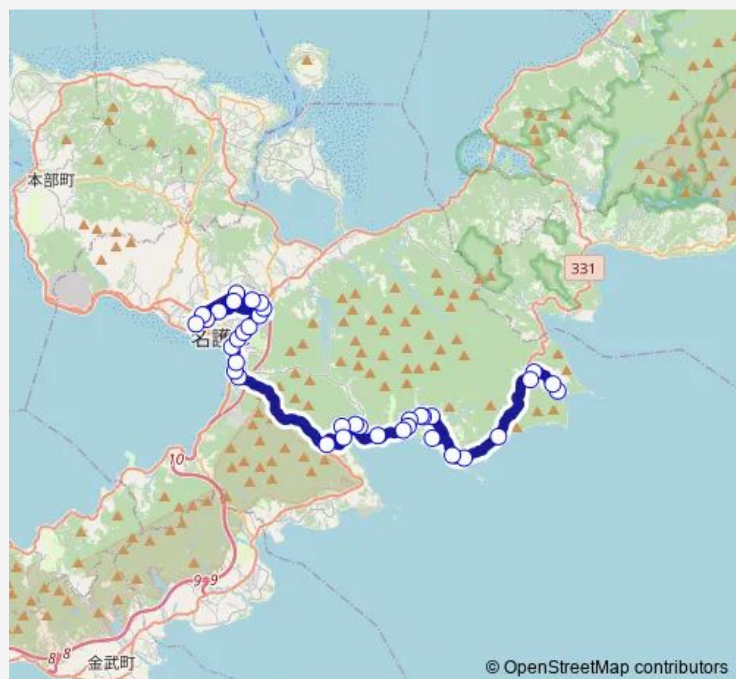

Saturday 05:45

Sunday 05:45

Route info

Direction: 名護バスターミナル

Stops: 32

Trip Duration: 0 hour 54 min

■ 二見以北線

© OpenStreetMap contributors