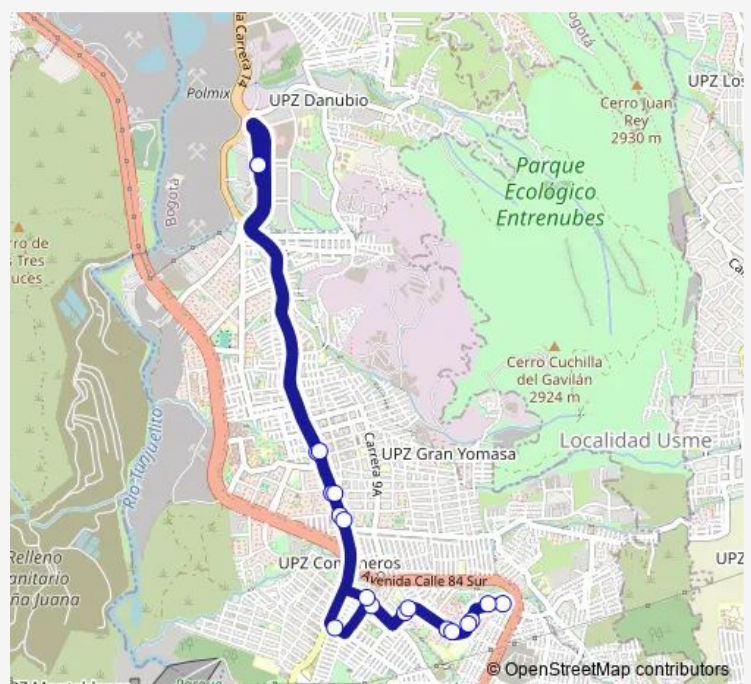

DG 88 Sur - TV 4b

CL 89 Sur - KR 5b

KR 8 - CL 89 Sur

CL 91 Sur - KR 9b

AK 1 - CL 81 Sur

AV. Caracas - CL 76B Sur

AV. Caracas - CL 75 Sur

Portal Usme 3-3 Chuniza

Route schedule

CL 87B Sur - KR 2B Bellavista Sur — Portal Usme 3-3 Chuniza

Monday	03:40-05:15
Tuesday	03:40-05:15
Wednesday	03:40-05:15
Thursday	03:40-05:15
Friday	03:40-05:15
Saturday	03:42-05:15
Sunday	03:43-07:13

Route info

Direction: CL 87B Sur - KR 2B Bellavista Sur

Stops: 10

Trip Duration: 0 hour 17 min

3-3 — Chuniza

Direction

Portal Usme 3-3 Chuniza — CL 87B Sur - TV 2c

11 stops

Thursday 04:00-23:45

Friday 04:00-23:45

Saturday 04:00-23:45

Sunday 04:00-22:50

Route info

Direction: Portal Usme 3-3 Chuniza

Stops: 19

Trip Duration: 0 hour 39 min