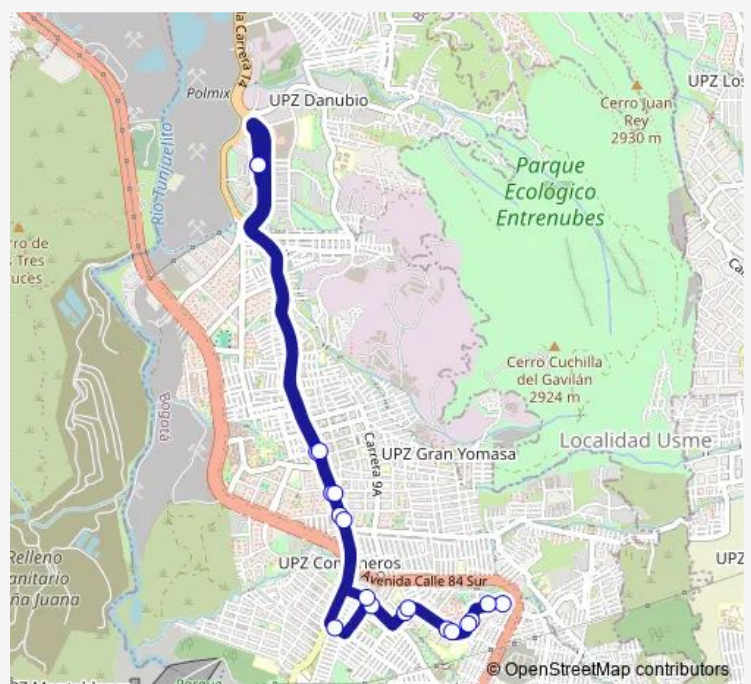

KR 8 - CL 89 Sur

CL 91 Sur - KR 9b

AK 1 - CL 81 Sur

AV. Caracas - CL 76B Sur

AV. Caracas - CL 75 Sur

Portal Usme 3-3 Chuniza

### Route schedule

CL 87B Sur - KR 2B Bellavista Sur — Portal Usme 3-3 Chuniza

Monday	03:40-05:15
Tuesday	03:40-05:15
Wednesday	03:40-05:15
Thursday	03:40-05:15
Friday	03:40-05:15
Saturday	03:42-05:15
Sunday	03:43-07:13

### Route info

Direction: CL 87B Sur - KR 2B Bellavista Sur

Stops: 10

Trip Duration: 0 hour 18 min

3-3 — Chuniza

## Direction

Portal Usme 3-3 Chuniza — CL 87B Sur - TV 2c

11 stops

[Open route schedule](#)

Portal Usme 3-3 Chuniza

AV. Caracas - CL 75 Sur

AV. Caracas - CL 76B Sur

AK 1 - CL 81 Bis A Sur