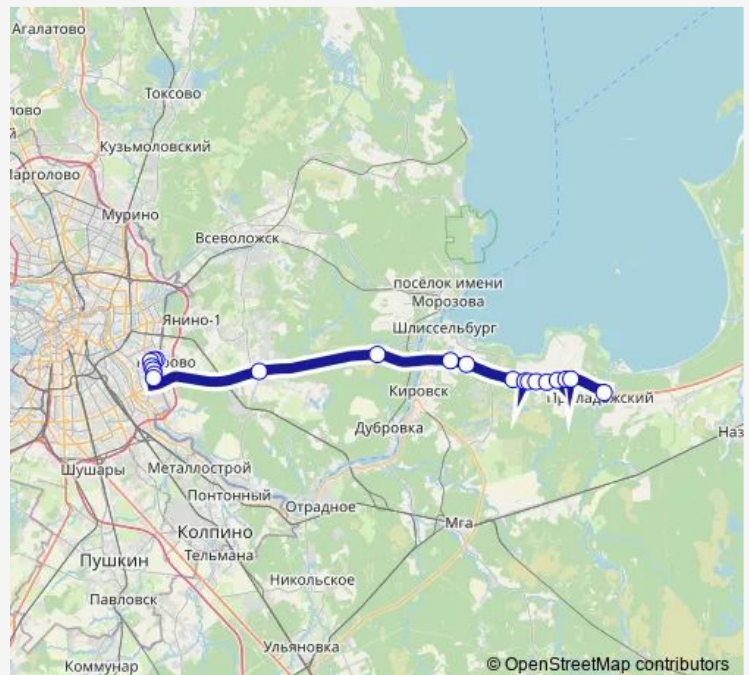

Thursday 05:45-19:15

Friday 05:45-19:15

Saturday 05:45-19:40

Sunday 05:45-19:40

Route info

Direction: река Оккервиль - Посадки И Высадки Нет

Stops: 20

Trip Duration: 1 hour 16 min

■ 469a — Станция Метро Улица Дыбенко - пос. Приладожский

Direction

посёлок Приладожский — река Оккервиль - Посадки И
Высадки Нет

20 stops

[Open route schedule](#)

посёлок Приладожский

57 км

56 км

55 км

54 км

53 км

52 км

51 км

50 км

Синявино, 1

44 км