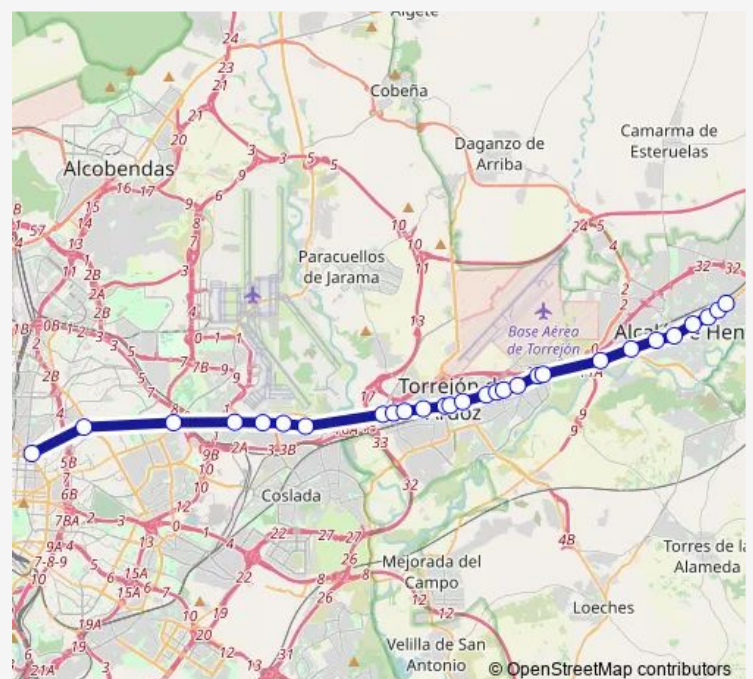

Torrejon - Av Constitucion 210

Torrejon - Avd Constitucion

Av.Constitución-M.Gorbachov

Alcala - Zanussi

Route schedule

Madrid (Intercam Av.America) — Alcala De Henares

Monday 00:00-23:30

Tuesday 00:00-23:30

Wednesday 00:00-23:30

Thursday 00:00-23:30

Friday 00:00-23:30

Saturday 00:00-23:45

Sunday 00:00-23:40

Route info

Direction: Madrid (Intercam Av.America)

Stops: 28

Trip Duration: 0 hour 50 min

■ ALSA - 223 Maalc — 223 Madrid-Alcala Hen Terminal

Alcala - Fiat España

Alcala - Avenida Madrid 36

Alcala - Avenida Madrid 28

Alcala - Via Complutense 24

Via Complutense-Ribera