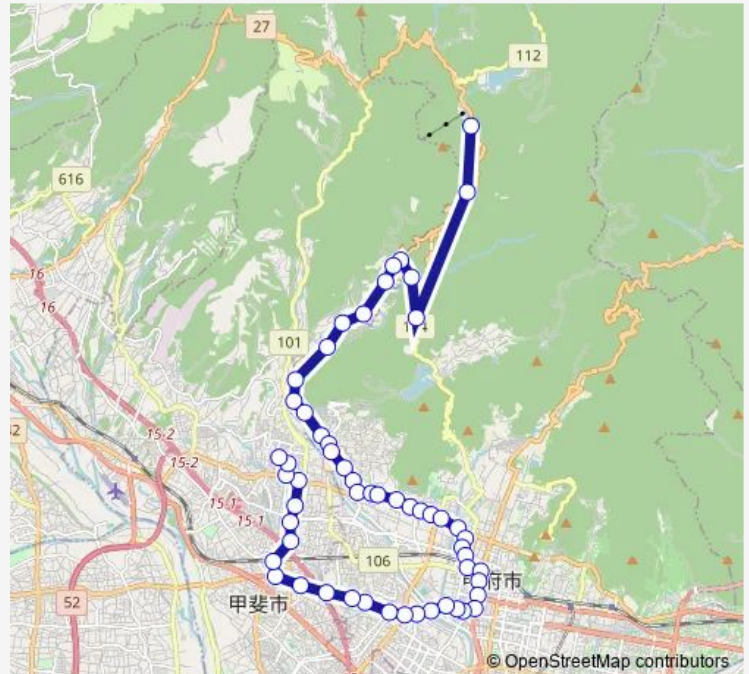

Route schedule

昇仙峡滝上 — 敷島営業所

Monday	10:17-17:32
Tuesday	10:17-17:32
Wednesday	10:17-17:32
Thursday	10:17-17:32
Friday	10:17-17:32
Saturday	10:17-17:32
Sunday	10:17-17:32

Route info

Direction: 昇仙峡滝上

Stops: 55

Trip Duration: 1 hour 20 min

千塚仲町

湯村ショッピングセンター

湯村温泉入口

饅頭森入口

県営アパート入口

北中入口

塩部