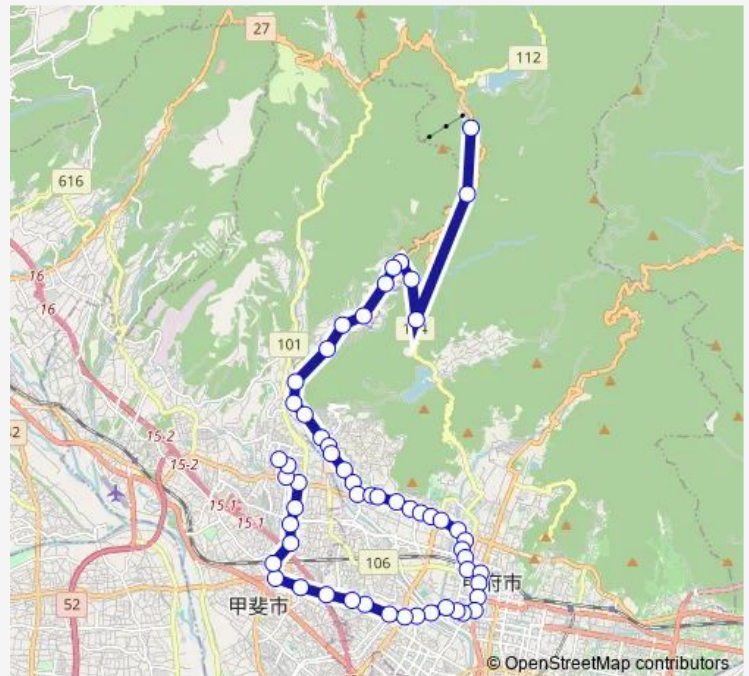

Route schedule

昇仙峡滝上 — 敷島営業所

Monday	10:17-17:32
Tuesday	10:17-17:32
Wednesday	10:17-17:32
Thursday	10:17-17:32
Friday	10:17-17:32
Saturday	10:17-17:32
Sunday	10:17-17:32

Route info

Direction: 昇仙峡滝上

Stops: 55

Trip Duration: 1 hour 20 min

千塚仲町

湯村ショッピングセンター

湯村温泉入口

饅頭森入口

県営アパート入口

北中入口

塩部