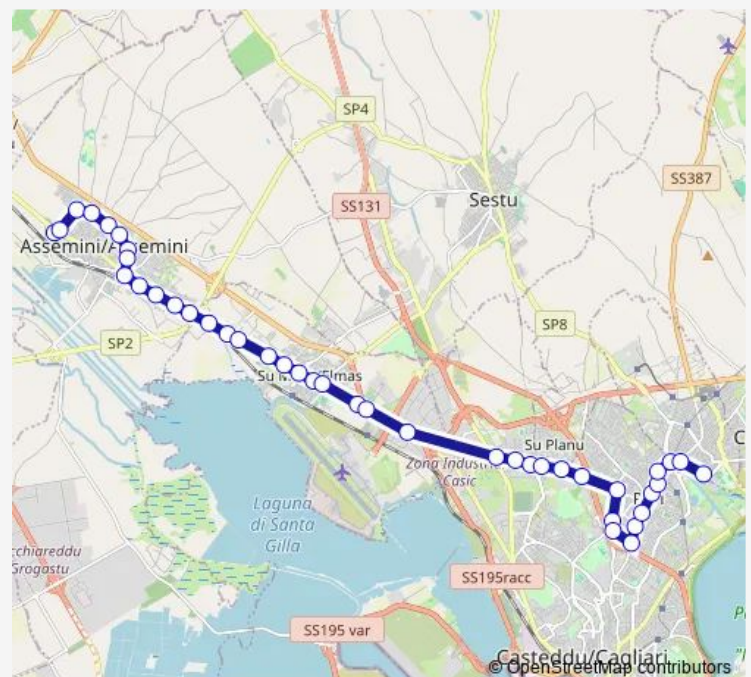

del Pino Solitario (Ufficio Postale)

del Pino Solitario (angolo Polveriera)

Route schedule

Cabras (Polizia Municipale) — Gobetti

Monday	13:50
Tuesday	13:50
Wednesday	13:50
Thursday	13:50
Friday	13:50
Saturday	13:50
Sunday	—

Route info

Direction: Cabras (Polizia Municipale)

Stops: 39

Trip Duration: 0 hour 50 min

19S — Supplemento 19 Istituto Scano

Sulcitana Elmas (prima fermata)

Sulcitana Elmas (angolo Marsala)

Sulcitana Elmas (fronte Carloforte)