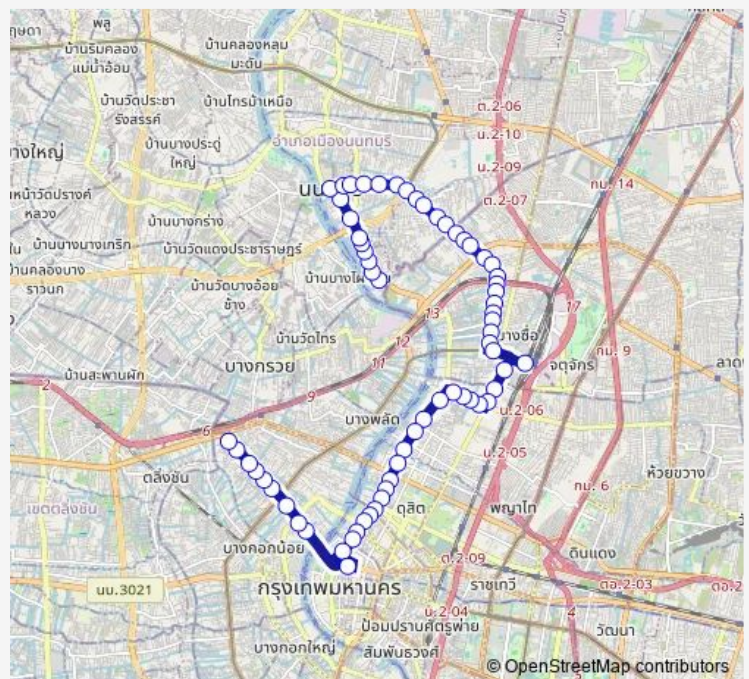

### Route schedule

โรงเรียนสตรีนนทบุรี; Satri Nonthaburi School — เดอะทรัสต์ เรสซิเดนซ์ ปิ่นเกล้า; The Trust Residence Pinklao

|           |       |
|-----------|-------|
| Monday    | 00:00 |
| Tuesday   | 00:00 |
| Wednesday | 00:00 |
| Thursday  | 00:00 |
| Friday    | 00:00 |
| Saturday  | 00:00 |
| Sunday    | 00:00 |

### Route info

Direction: โรงเรียนสตรีนนทบุรี; Satri Nonthaburi School

Stops: 65

Trip Duration: 1 hour 38 min

2-4 (30,65) — วัดปากน้ำนทบุรี - สายใต้ (ปิ่นเกล้า)  
:Wat Paknam Nonthaburi - Southern Bus (Pinklao)

วัดทางหลวง;Wat Thangluang

ตรงข้ามวัดเลียบราษฎร์บำรุง;Wat Liab Rat Bamrung (Opposite)

วัดทองสุทธาราม;Wat Thongsutharam

MRT วงศ์สว่าง (ทางออก 2);Mrt Wong Sawang Station (Exit 2)

ซอยกรุงเทพ-นนทบุรี 48;Soi Krungthep-Nonthaburi 48