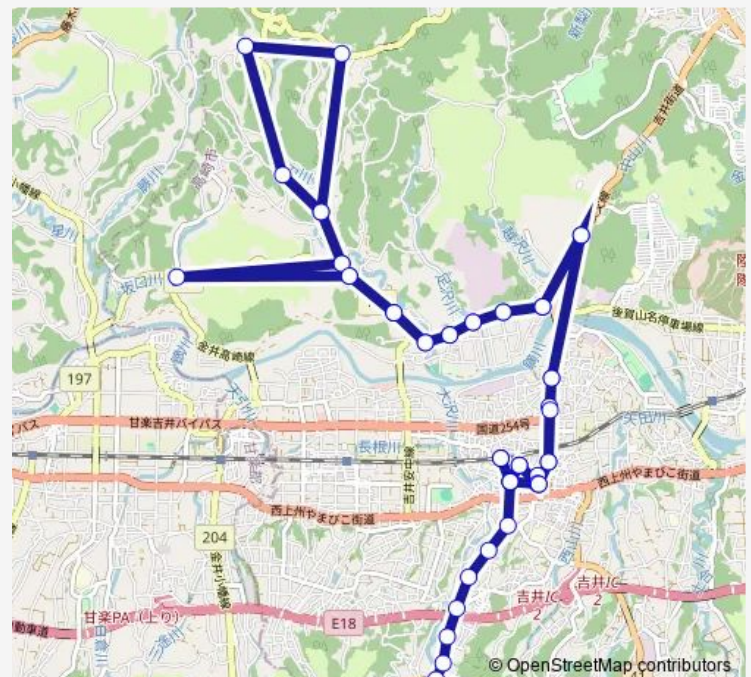

岩崎神社前

Route schedule

牛伏車庫 — 牛伏車庫

Monday 14:00

Tuesday 14:00

Wednesday 14:00

Thursday 14:00

Friday 14:00

Saturday 14:00

Sunday —

Route info

Direction: 牛伏車庫

Stops: 56

Trip Duration: 1 hour 5 min

よしいバス坂口・奥平線

久保入口

密蔵院前

岩木入口

岩平小学校

坂口温泉前

下奥平三差路

徒坂

西平

上奥平西