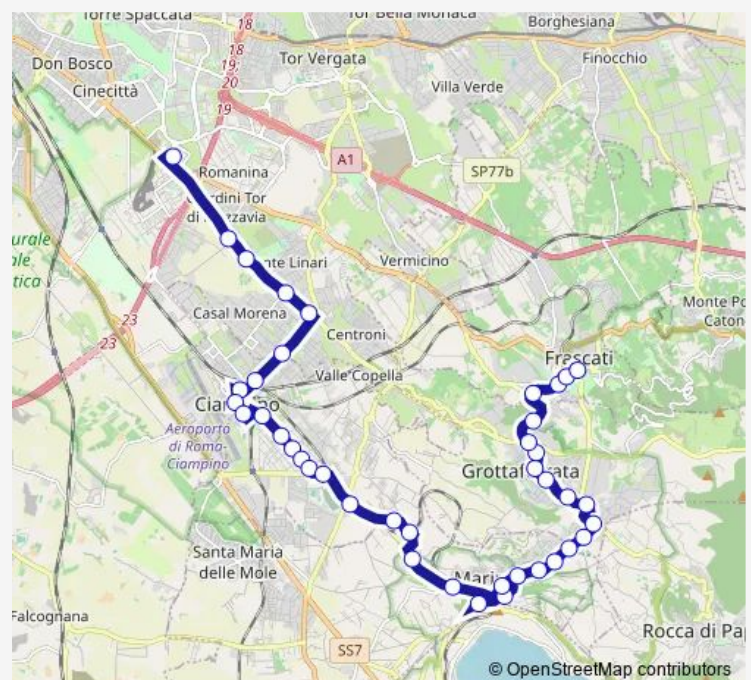

Ciampino | Pantanella FS / Ist. Superiore VIA Romana # f12734

Marino | Via Romana Via Quasimodo # f12735

Marino | Via dei Laghi Via Pascoli # f12736

Route schedule

Roma | Anagnina (Metro A) # f3583 — Frascati | Piazza Marconi # f12858

Monday 14:35

Tuesday 14:35

Wednesday 14:35

Thursday 14:35

Friday 14:35

Saturday —

Sunday —

Route info

Direction: Roma | Anagnina (Metro A) # f3583

Stops: 41

Trip Duration: 0 hour 55 min

Roma Anagnina - Frascati # Cn190a

Marino | Stazione FS # f12737

Marino | Via Ferentum Via dei Laghi # f12738

Marino | Via Ferentum Largo Negroni # f12739