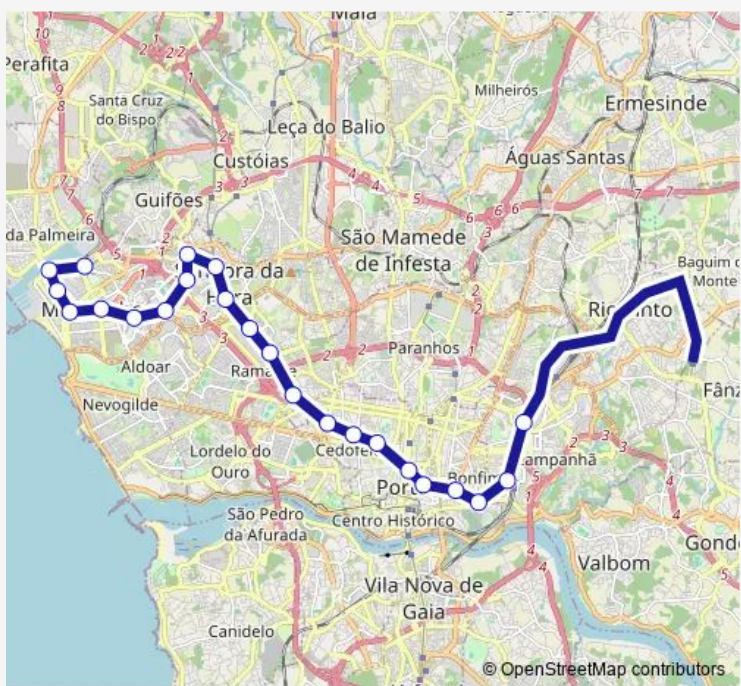

**Direction**  
 Estádio do Dragão — Senhor de Matosinhos  
 23 stops  
[Open route schedule](#)

- Estádio do Dragão
- Campanhã
- Heroísmo
- 24 de Agosto
- Bolhão
- Trindade
- Lapa
- Carolina Michaelis
- Casa da Música
- Francos
- Ramalde
- Viso
- Norteshopping I Sete Bicas
- Senhora da Hora
- Vasco da Gama
- Estádio do Mar
- Pedro Hispano
- Parque de Real
- Câmara Matosinhos
- Matosinhos Sul
- Brito Capelo

**Route info**  
 Direction: Estádio do Dragão  
 Stops: 23  
 Trip Duration: 0 hour 40 min

Mercado

Senhor de Matosinhos

## Route info

Direction: Senhor de Matosinhos

Stops: 23

Trip Duration: 0 hour 41 min

A Metro time schedules and route maps are available in an offline PDF at [busmaps.com](https://busmaps.com). Use the [busmaps.com](https://busmaps.com) website to see live bus times, train schedule or subway schedule, and step-by-step directions for all public transit in Porto