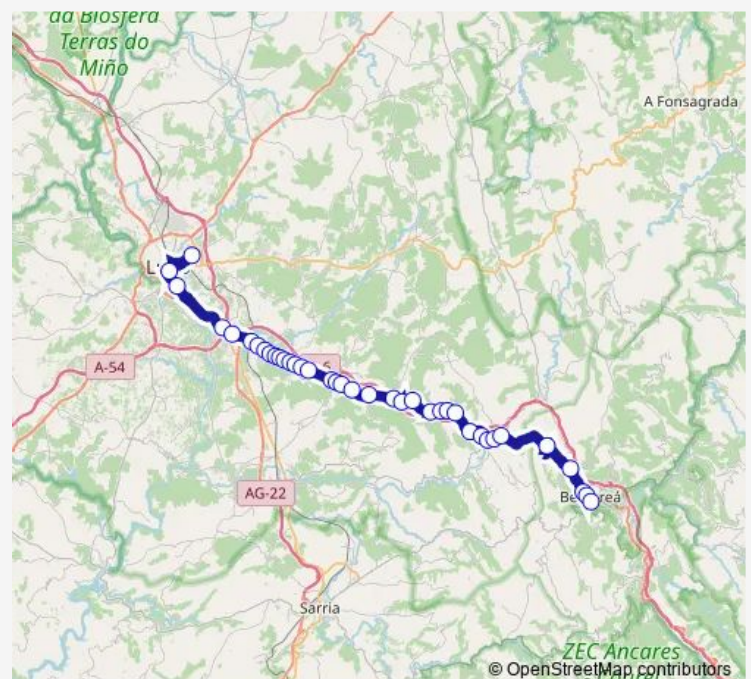

### Route schedule

Hospital Hula — Becerreá N-VI PK 458

Monday 19:45

Tuesday 19:45

Wednesday 19:45

Thursday —

Friday 19:45

Saturday —

### Route info

Direction: Hospital Hula

Stops: 38

Trip Duration: 1 hour 6 min

XG721026 — Becerreá (bar Vilapún)-Hospital Hula

Sobrado Carboeiro

Sobrado Venta DEL Caminan

Sobrado Castiñeiro