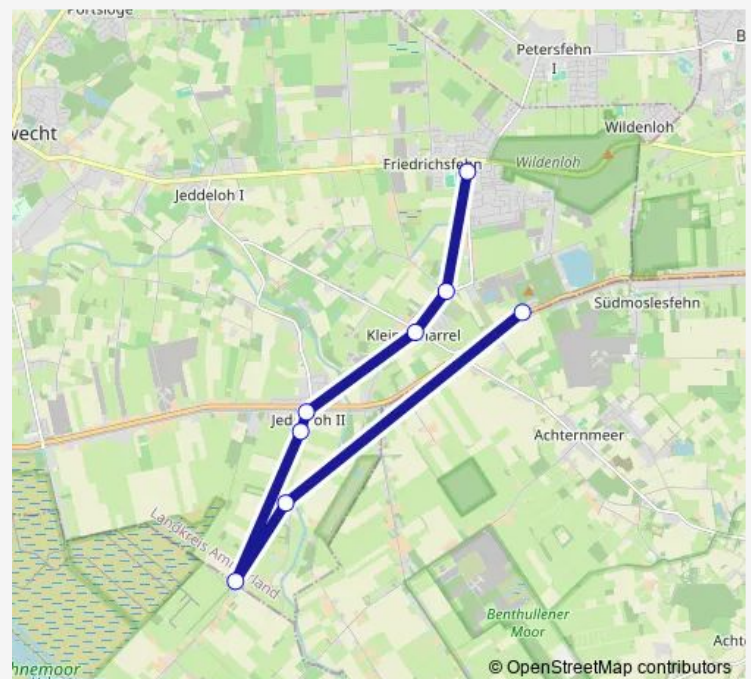

### Direction

Jeddeloh I Grundschule — Friedrichsfehn Mosleshöhe

8 stops

[Open route schedule](#)

Jeddeloh I Grundschule

Jeddeloh I Jenseits der Vehne

Jeddeloh II Denkmal

Jeddeloh II Goldener Anker

### Route schedule

Jeddeloh I Grundschule — Friedrichsfehn Mosleshöhe

Monday 15:55

Tuesday 15:55

Wednesday 15:55

Thursday 15:55

Friday 15:55

Saturday —

### Route info

Direction: Jeddeloh I Grundschule

Stops: 8

Trip Duration: 0 hour 23 min