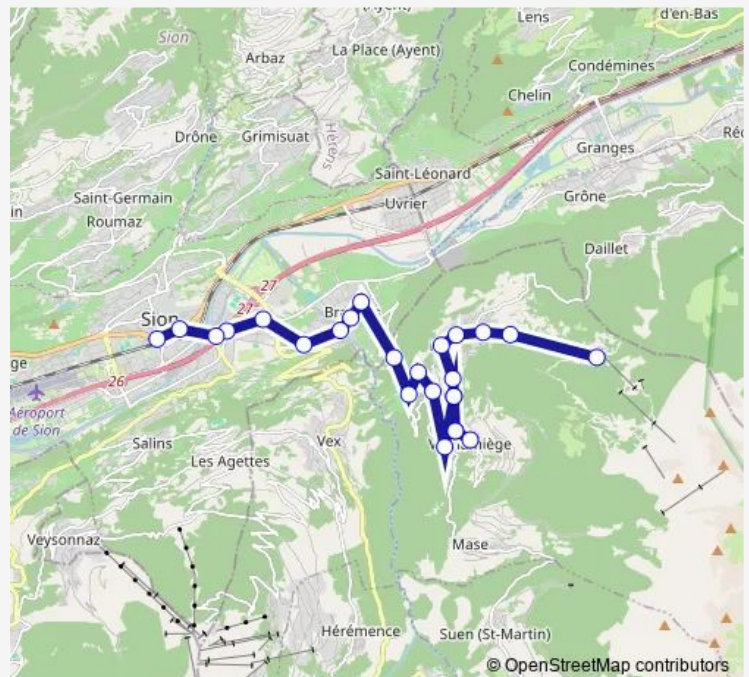

Thursday 06:38-19:05

Friday 06:38-19:05

Saturday 09:05-19:05

Sunday 08:31-19:05

Route info

Direction: Sion, poste/gare

Stops: 25

Trip Duration: 0 hour 50 min

388

BusMaps

Nax, centre

Nax, Espace Mont-Noble

Nax, La Scie

Mayens-de-Nax, télésiège

Direction

Mayens-de-Nax, télésiège — Sion, poste/gare

25 stops

[Open route schedule](#)

Mayens-de-Nax, télésiège

Nax, La Scie

Nax, Espace Mont-Noble

Nax, centre

Nax, La Crettaz

Nax, piscine