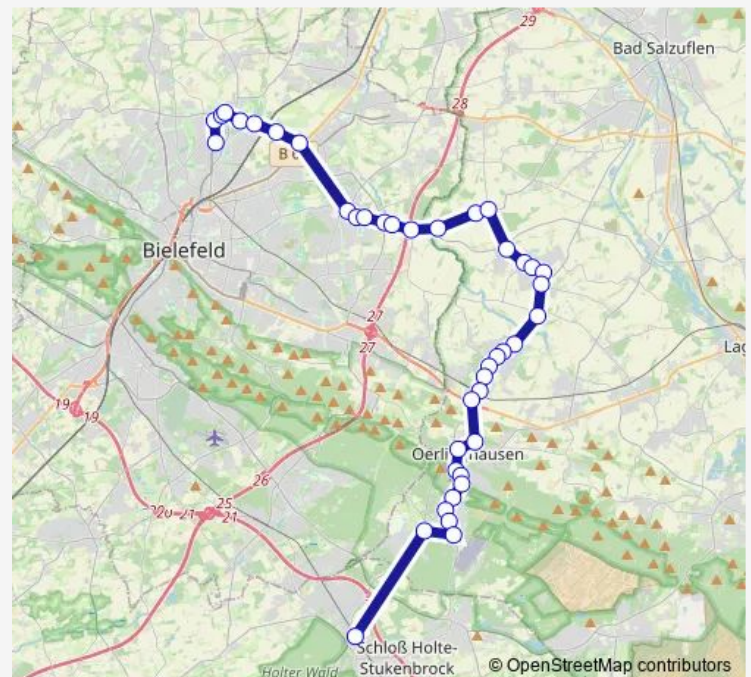

Bi-Brönninghsn, Bentrup

Bi-Brönninghsn, Runkelkrug

Leopoldshöhe-Eckendorf

Leop-Nienhagen, Weststraße

Leop-Nienhagen, Tannenkrug

Leopoldshöhe-Schuckenbaum

Leopoldshöhe, Schulstraße

Leopoldshöhe, Askampstraße

Leopoldshöhe, Markt

Route schedule

Bi-Schildesche, Sieboldstraße — Schloß Holte, Bahnhof

Monday 13:27

Tuesday 13:27

Wednesday 13:27

Thursday 13:27

Friday 13:27

Saturday —

Sunday —

Route info

Direction: Bi-Schildesche, Sieboldstraße

Stops: 41

Trip Duration: 1 hour 2 min

Leopoldshöhe, Gärtnerei Kerker

Leopoldshöhe-Evenhausen

Leop-Greste, Waldfriedhof

Leo-Asemissen, Im Schmeltebr.

Leop-Asemissen, Bussardweg

Leop-Asemissen, Rotdornweg

Leop-Asemissen, Gartenstraße

Leop-Asemissen, Asem. Allee

Leop-Asemissen, Scherenkrug

Oerlinghausen, Webereistraße