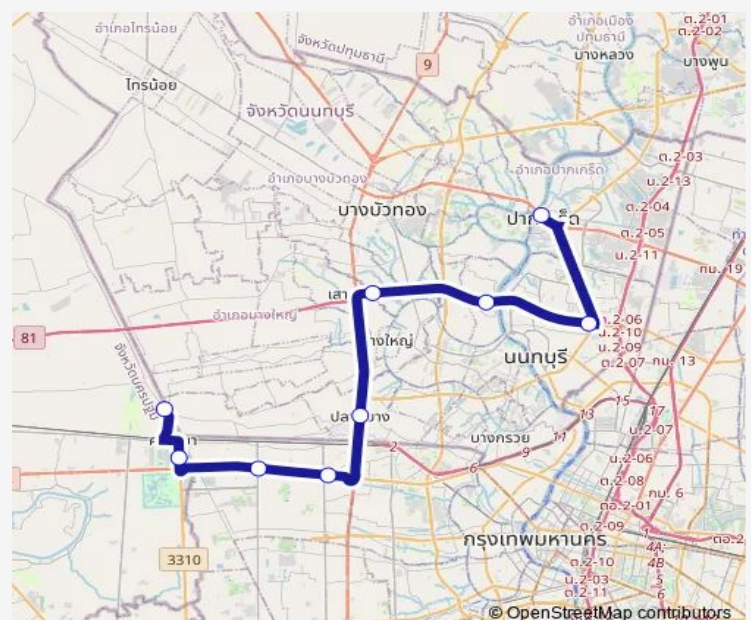

9 stops

[Open route schedule](#)

อ.ปากเกร็ด; Pak Kred

แคราย; Khae Rai

สะพานพระนั่งเกล้า; Phra Nang Klao Bridge

แยกบางใหญ่; Bang Yai Intersection

วัดส้มเกลี้ยง; Wat Som Kliang

พุทธมณฑลสาย 2; Phuttha Monthon Sai 2

Monday 00:00

Tuesday 00:00

Wednesday 00:00

Thursday 00:00

Friday 00:00

Saturday 00:00

Sunday 00:00

Route info

Direction: อ.ปากเกร็ด; Pak Kred

Stops: 9

Trip Duration: 1 hour 8 min

388 Bus time schedules and route maps are available in an offline PDF at busmaps.com. Use the busmaps.com website to see live bus times, train schedule or subway schedule, and step-by-step directions for all public transit in Mueang Nonthaburi