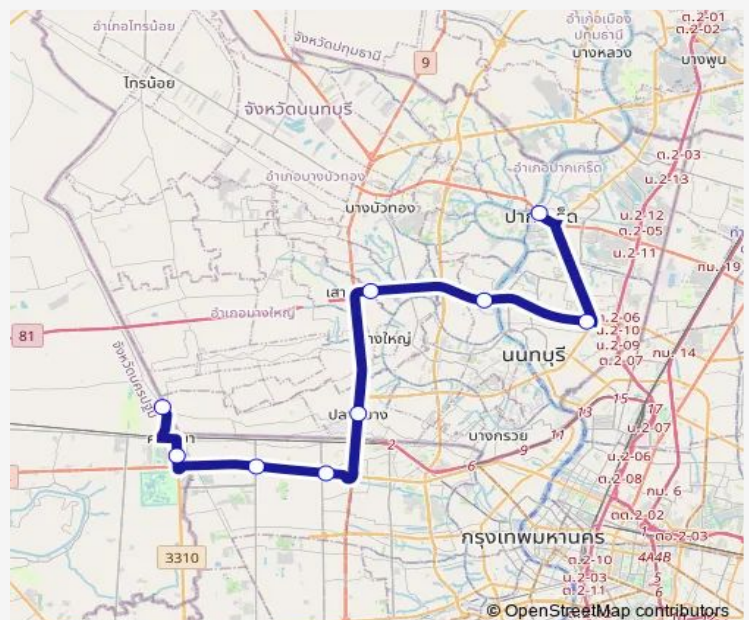

9 stops

[Open route schedule](#)

อ.ปากเกร็ด; Pak Kred

แคราย; Khae Rai

สะพานพระนั่งเกล้า; Phra Nang Klao Bridge

แยกบางใหญ่; Bang Yai Intersection

วัดส้มเกลี้ยง; Wat Som Kliang

พุทธมณฑลสาย 2; Phuttha Monthon Sai 2

Monday 00:00

Tuesday 00:00

Wednesday 00:00

Thursday 00:00

Friday 00:00

Saturday 00:00

Sunday 00:00

Route info

Direction: อ.ปากเกร็ด; Pak Kred

Stops: 9

Trip Duration: 1 hour 8 min

388 Bus time schedules and route maps are available in an offline PDF at busmaps.com. Use the busmaps.com website to see live bus times, train schedule or subway schedule, and step-by-step directions for all public transit in Mueang Nonthaburi