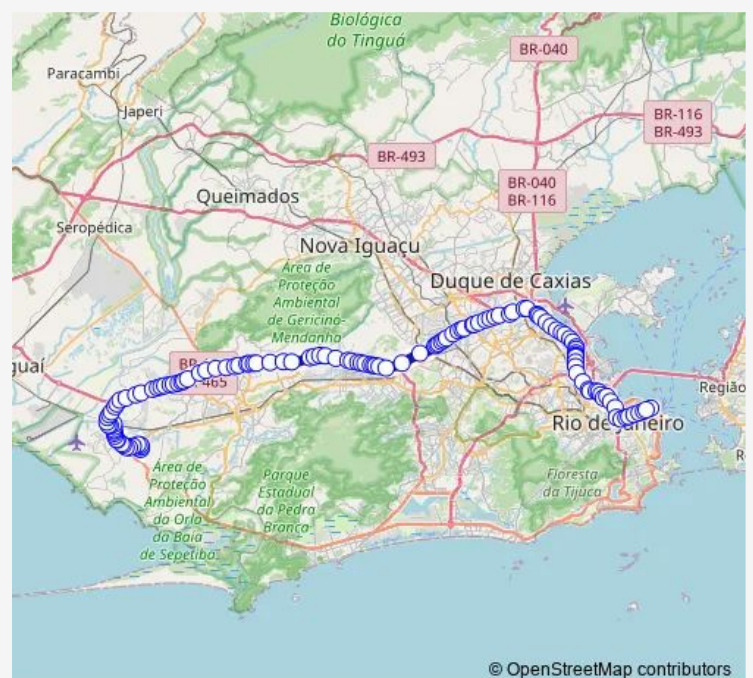

Estação Santa Cruz : Sul

Estação Santa Cruz : Norte

João Xxiii

Route schedule

Ponto Final: Cesarão : Rua 36 — Ponto Final: Candelária : Linhas 388 e Sr388

Monday 00:00

Tuesday 00:00

Wednesday 00:00

Thursday 00:00

Friday 00:00

Saturday 00:00

Sunday 00:00

Route info

Direction: Ponto Final: Cesarão : Rua 36

Stops: 129

Trip Duration: 2 hour 17 min