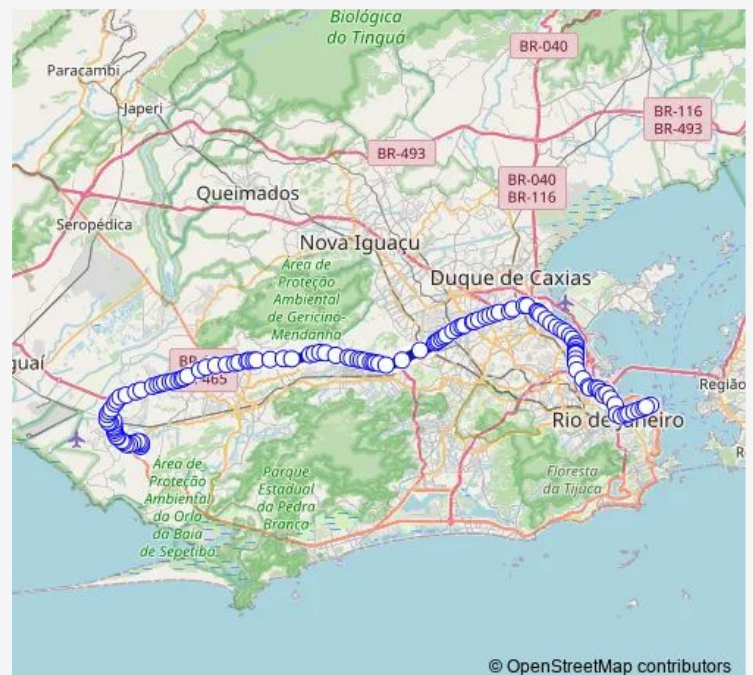

BRS 4,5: Tomé de Sousa

BRS 1,3,5: Central

BRS 3,5: Praça Onze

BRS 1,3,5: Cidade Nova

Geógrafo Milton Santos : Linhas Municipais via Av. Brasil

GRES Unidos da Tijuca : Pista Central

Almirante Mariath (Portão 24) : Linhas Municipais

Vila do João - Pista Central

Paris

Proclamação

Teixeira Ribeiro

Rubens Vaz

Route schedule

Ponto Final: Candelária : Linhas 388 e Sr388 — Ponto Final: Cesarão : Rua 36

Monday	00:00
Tuesday	00:00
Wednesday	00:00
Thursday	00:00
Friday	00:00
Saturday	00:00
Sunday	00:00

Route info

Direction: Ponto Final: Candelária : Linhas 388 e Sr388

Stops: 125

Trip Duration: 1 hour 53 min

© OpenStreetMap contributors

388 — Santa Cruz - Candelária

Parque União

Almirante Frontin