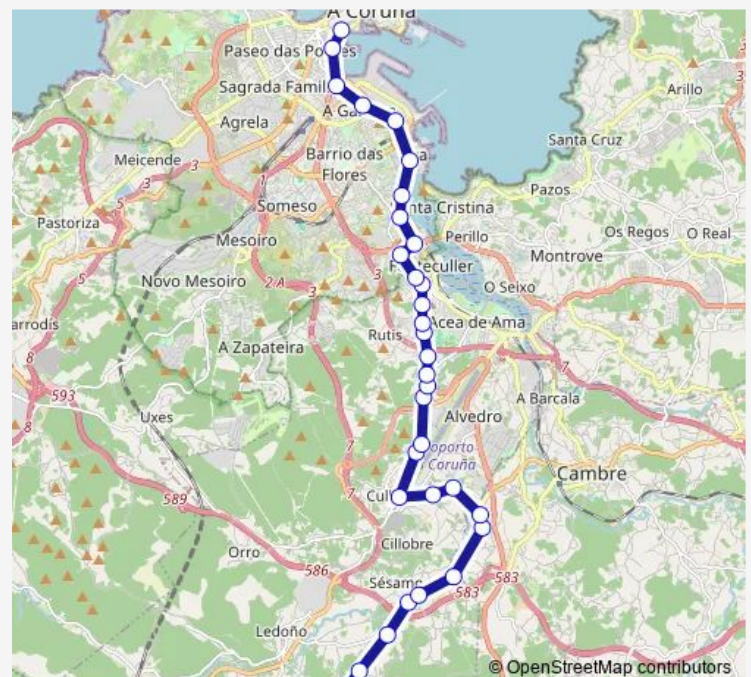

Saturday —

Sunday —

Route info

Direction: Entrexardins

Stops: 34

Trip Duration: 0 hour 53 min

Gaiteiro

Colexio Tarrío

Gaiteiro Cruce Crta.Sta Comba

Barrie

Valiñas

Casal Canteiro

Casal Cruce Sueiro

Sueiro Cruce Rumbo

Vinxeira Pequena

Celas Casa Varela