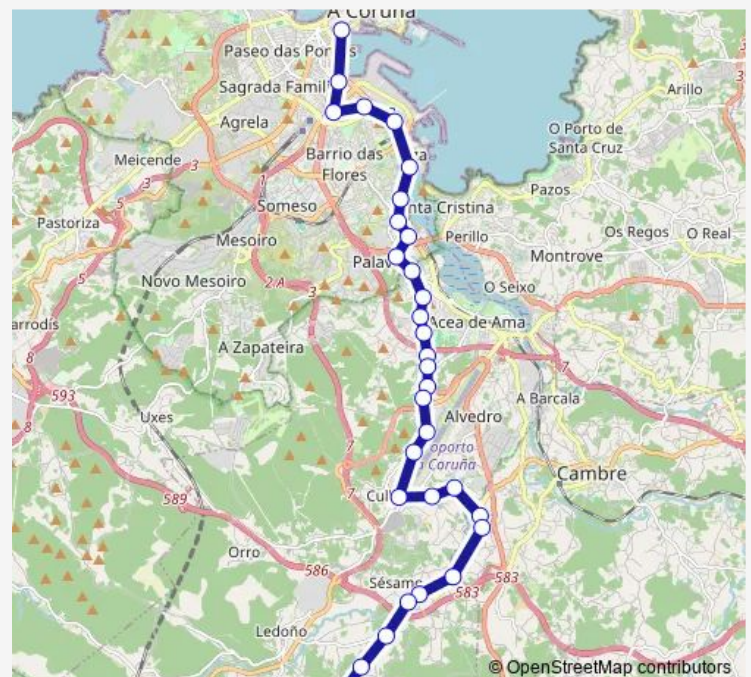

### Route schedule

Entrexardins — Peiro Canteiro

Monday 08:20-22:20

Tuesday 08:20-22:20

Wednesday 08:20-22:20

Thursday 08:20-22:20

Friday 08:20-22:20

Saturday —

### Route info

Direction: Entrexardins

Stops: 34

Trip Duration: 0 hour 53 min

Gaiteiro

Colexio Tarrío

Gaiteiro Cruce Crta.Sta Comba

Barrie