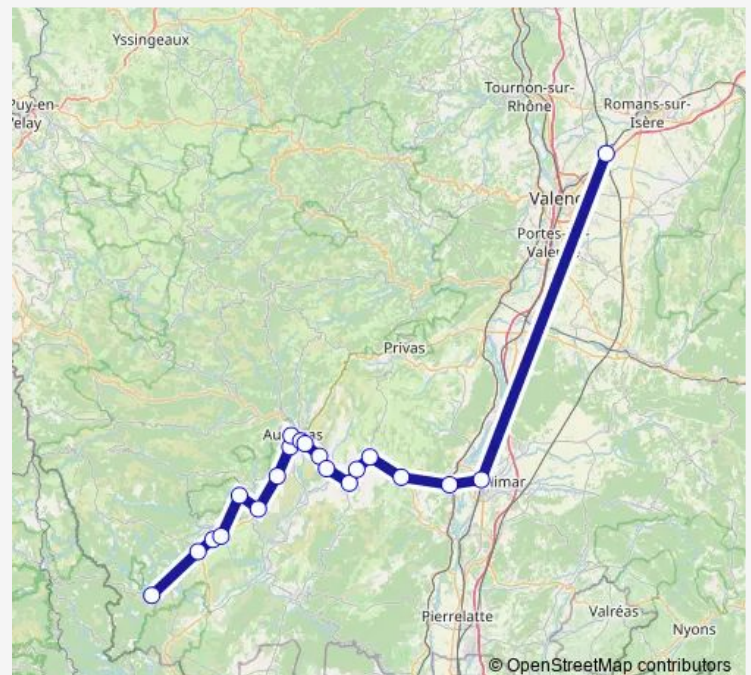

Montélimar Gare Routière

Valence TGV Rhône-Alpes Sud

Route schedule

Les Vans Centre — Valence TGV Rhône-Alpes Sud

Monday 05:05-19:45

Tuesday 05:05-19:45

Wednesday 05:05-19:45

Thursday 05:05-19:45

Friday 05:05-19:45

Saturday 06:10-18:45

Sunday 07:15-18:45

Route info

Direction: Les Vans Centre

Stops: 20

Trip Duration: 3 hour 18 min

A05 — Valence TGV - Montélimar- Aubenas- Les Vans

Direction

Valence TGV Rhône-Alpes Sud — Les Vans Centre

20 stops

[Open route schedule](#)

Valence TGV Rhône-Alpes Sud

Montelimar Gare Routière

Le Teil Sablons

Alba-la-Romaine Ruines Romaines