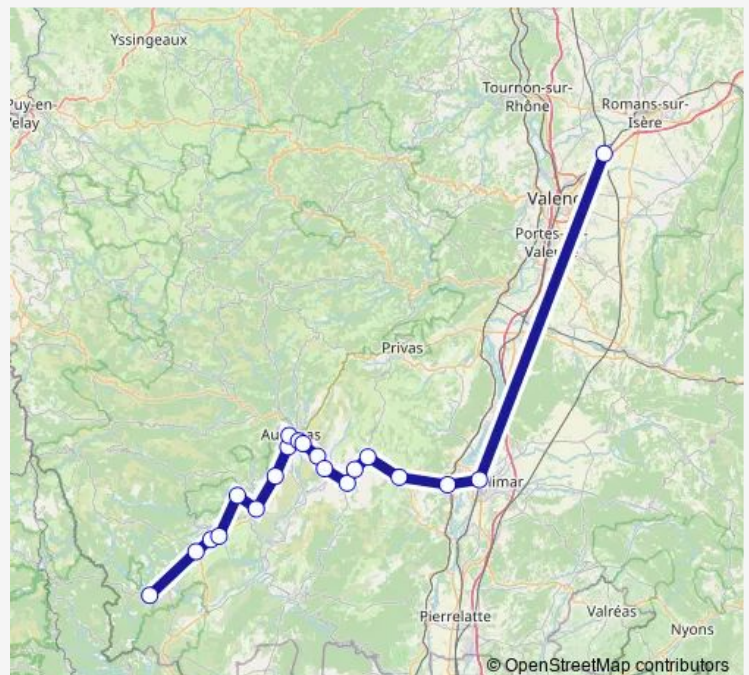

Friday 05:05-19:45

Saturday 06:10-18:45

Sunday 07:15-18:45

Route info

Direction: Les Vans Centre

Stops: 20

Trip Duration: 3 hour 18 min

A05 — Valence TGV - Montélimar- Aubenas- Les Vans

Direction

Valence TGV Rhône-Alpes Sud — Les Vans Centre

20 stops

[Open route schedule](#)

Valence TGV Rhône-Alpes Sud

Montelimar Gare Routière

Le Teil Sablons

Alba-la-Romaine Ruines Romaines