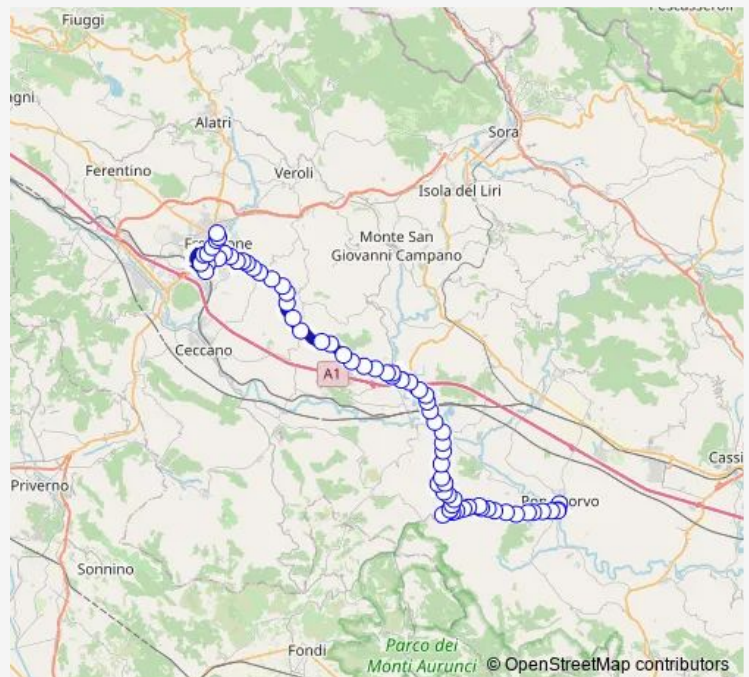

Pontecorvo | Via Leuciana (Km 15) # f4311

Pico | Via Pontecorvo Via Fossato Aurello # f4312

Pico | Ponte Odioso # f4313

Pico | Via Pontecorvo (Km 16) # f4314

Pico | Via Pontecorvo Via Cannutto # f4315

Pico | Via Pontecorvo Via Farnese # f4316

Pico | Via Farnese Via Umberto I # f4317

Pico | Via Farnese Via Pontecorvo # f6740

Pico | Via Farnese Via Ponte Odioso # f6741

Route schedule

Pontecorvo | Ospedale # f4299 — Frosinone | Via Tiburtina
Via Lago Maggiore # f3478

Monday	07:10
Tuesday	07:10
Wednesday	07:10
Thursday	07:10
Friday	07:10
Saturday	07:05
Sunday	—

Route info

Direction: Pontecorvo | Ospedale # f4299

Stops: 70

Trip Duration: 1 hour 30 min

Pontecorvo - Frosinone # Ar719a