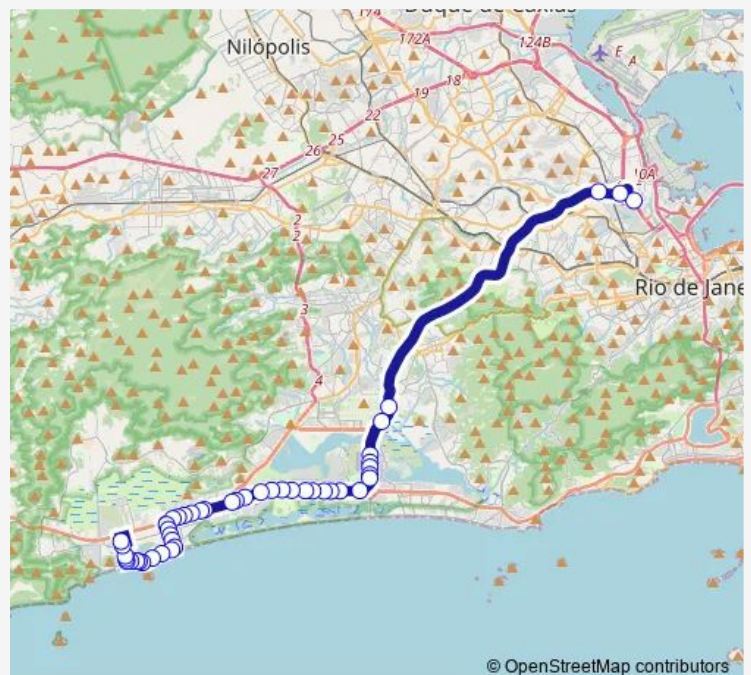

Novo Leblon

Santa Monica

Isidoro Lopes

Santa Monica Jardins

José Eiras Pinheiro

Riomar

Estação Golfe Olímpico

Estação Interlagos

Pedra de Itaúna

Route schedule

Vila do João - Pista Lateral — Ponto Final: Recreio dos Bandeirantes : Terreirão

Monday	00:00
Tuesday	00:00
Wednesday	00:00
Thursday	00:00
Friday	00:00
Saturday	—
Sunday	—

Route info

Direction: Vila do João - Pista Lateral

Stops: 46

Trip Duration: 1 hour 13 min

© OpenStreetMap contributors

Sp315 — Vila do João - Recreio dos Bandeirantes

César Lattes

Estação Pontões / Barrasul

Estação Salvador Allende