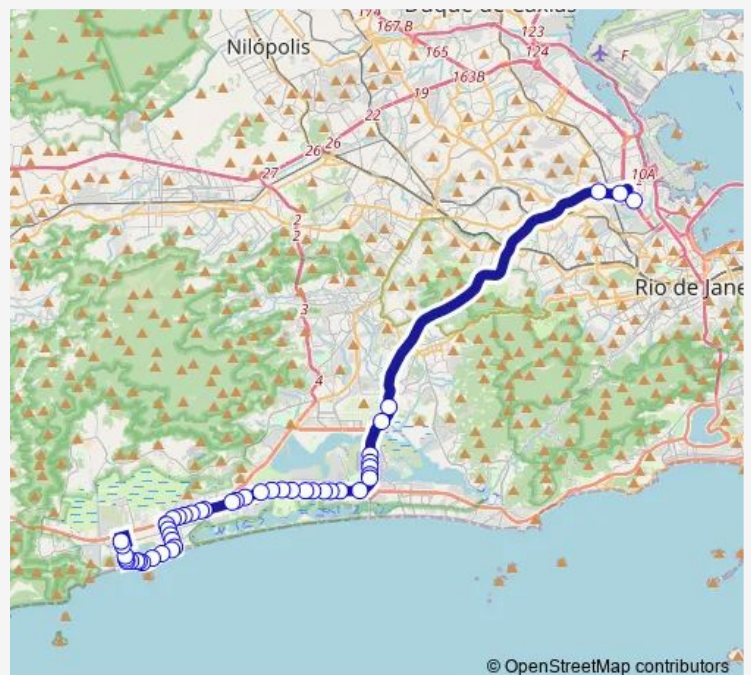

Novo Leblon

Santa Monica

Isidoro Lopes

Santa Monica Jardins

José Eiras Pinheiro

Riomar

Estação Golfe Olímpico

Estação Interlagos

Pedra de Itaúna

Route schedule

Vila do João - Pista Lateral — Ponto Final: Recreio dos Bandeirantes : Terreirão

Monday	00:00
Tuesday	00:00
Wednesday	00:00
Thursday	00:00
Friday	00:00
Saturday	—
Sunday	—

Route info

Direction: Vila do João - Pista Lateral

Stops: 46

Trip Duration: 1 hour 13 min

© OpenStreetMap contributors

SP315 — Vila do João - Recreio dos Bandeirantes

César Lattes

Estação Pontões / Barrasul

Estação Salvador Allende