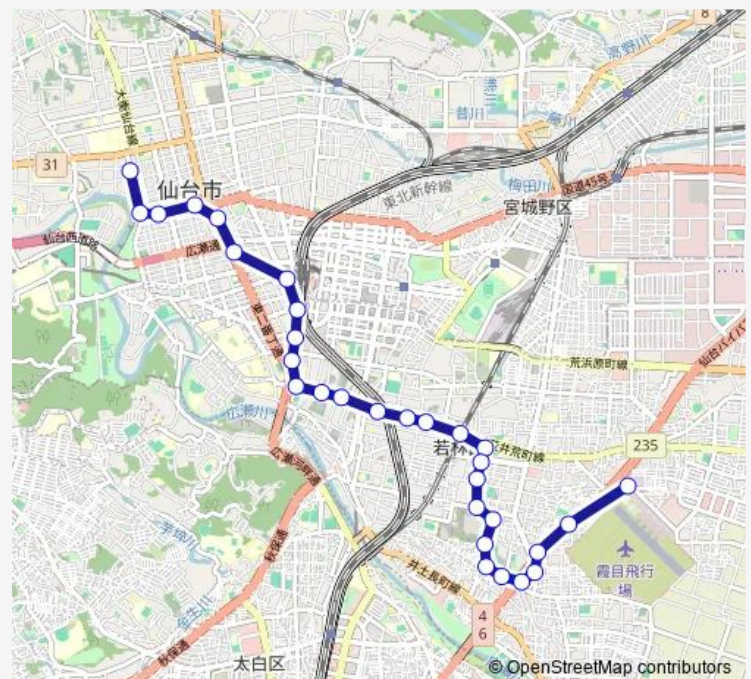

若林区文化センター入口

南小泉二丁目

南小泉三丁目

Route schedule

交通局東北大学病院前 — 市営バス霞の目営業所前

Monday 10:13-15:12

Tuesday 10:13-15:12

Wednesday 10:13-15:12

Thursday 10:13-15:12

Friday 10:13-15:12

Saturday —

Sunday —

Route info

Direction: 交通局東北大学病院前

Stops: 30

Trip Duration: 0 hour 53 min

遠見塚小学校前

市営バス霞の目営業所前

Direction

市営バス霞の目営業所前 — 交通局東北大学病院前

28 stops

[Open route schedule](#)

市営バス霞の目営業所前

遠見塚東

Route info

Direction: 市営バス霞の目営業所前

Stops: 28

Trip Duration: 0 hour 59 min

メディアテーク前

市民会館前

交通局東北大学病院前

J470 Bus time schedules and route maps are available in an offline PDF at busmaps.com. Use the busmaps.com website to see live bus times, train schedule or subway schedule, and step-by-step directions for all public transit in Sendai