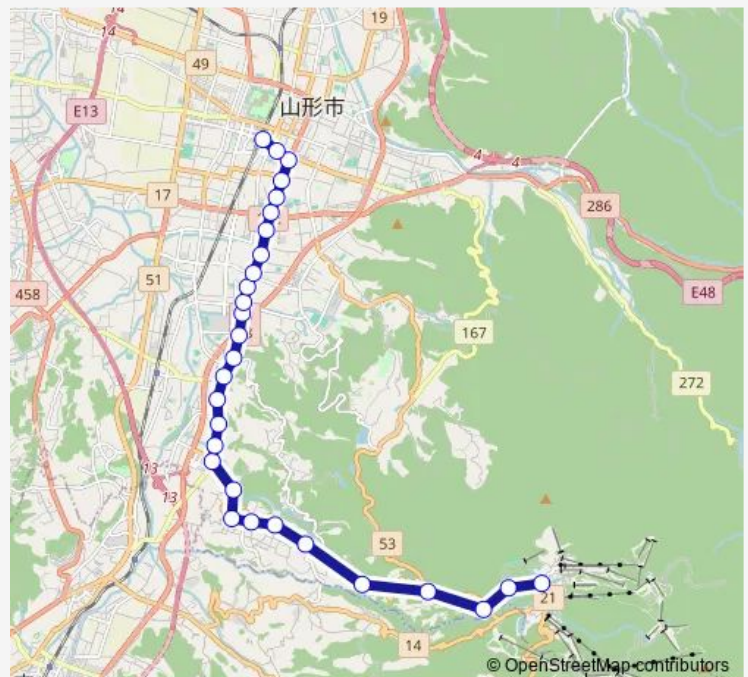

桜田

桜田北

青田

Route schedule

蔵王温泉バスターミナル — 山形駅前

Monday 07:00-19:50

Tuesday 07:00-19:50

Wednesday 07:00-19:50

Thursday 07:00-19:50

Friday 07:00-19:50

Saturday 07:50-19:50

Sunday 07:50-19:50

Route info

Direction: 蔵王温泉バスターミナル

Stops: 29

Trip Duration: 0 hour 45 min

■ C2 — 蔵王温泉〜山形

元木

荒楯口

鉄砲町

六小前

三日町角

十日町南

山交ビル