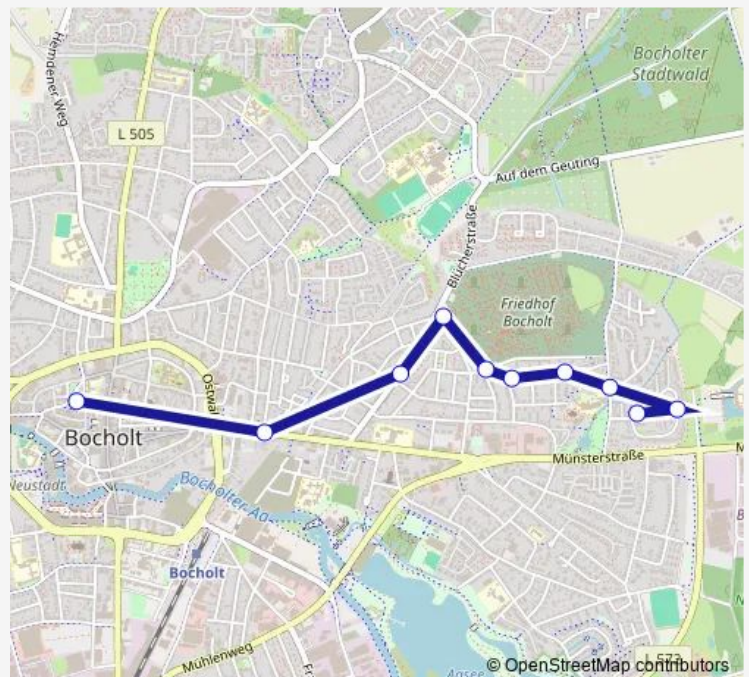

### Direction

Bocholt, Chemnitzer Weg — Bocholt, Bustreff/ZOH Bstg C

10 stops

[Open route schedule](#)

Bocholt, Chemnitzer Weg

Bocholt, Am Sandbach

Bocholt, Hamburger Str.

Bocholt, Lübecker Str.

Bocholt, Friedhof Süd

Bocholt, Friedhof Nord

Bocholt, Lützowstr.

Bocholt, Christuskirche

Bocholt, Liebfrauenkirche

Bocholt, Bustreff/ZOH Bstg C

### Route schedule

Bocholt, Chemnitzer Weg — Bocholt, Bustreff/ZOH Bstg C

Monday 04:59-20:29

Tuesday 06:29-13:29

Wednesday —

Thursday —

Friday 04:59-20:29

Saturday 06:29-18:29

### Route info

Direction: Bocholt, Chemnitzer Weg

Stops: 10

Trip Duration: 0 hour 13 min

■ C2 — Bocholt Chemnitzer Weg - Friedhof - Bustreff

BusMaps

**Direction**

Bocholt, Bustreff/ZOH Bstg C — Bocholt, Chemnitzer Weg