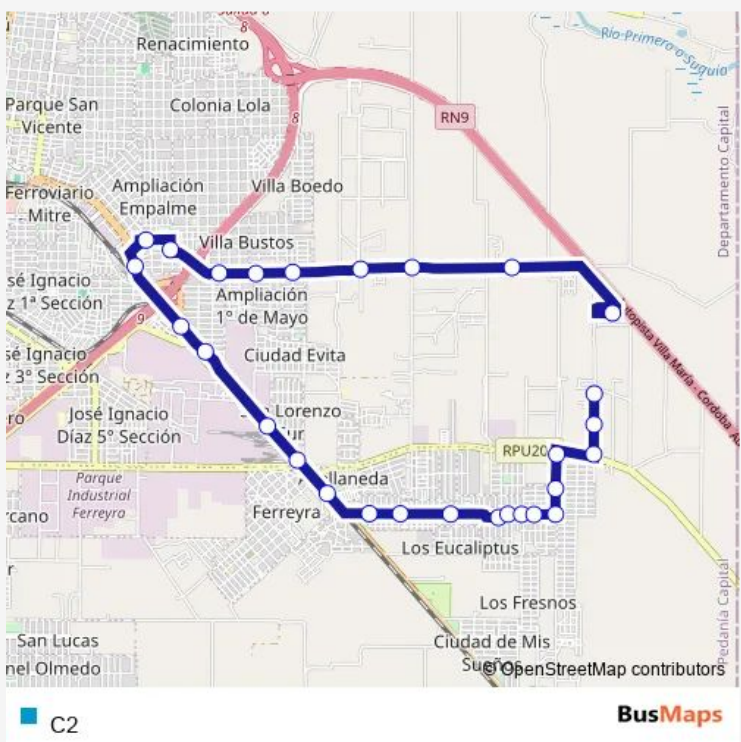

Direction
 Calle Pública s/n 6 — Antonio Soto s/n
 28 stops
[Open route schedule](#)

- Calle Pública s/n 6
- Calingasta s/n 2
- Calingasta s/n 3
- Calingasta s/n 4
- Calingasta 5520
- Calingasta 5580
- Calingasta 5507
- Ramos Mejia 2535
- Tinogasta 4577
- Av. Sabattini 4850
- Av Sabattini 5025
- Av Sabattini y Cangallo
- Av. Sabattini y Huergo
- Av Sabattini 5600
- Av Sabattini 5918
- Vucetich 6220
- Vucetich 6542-6559
- Av Vucetich y Watt
- Vucetich 7390
- Vucetich 7450-7455
- Vucetich y Franck

Route schedule
 Calle Pública s/n 6 — Antonio Soto s/n

Monday	06:30-22:20
Tuesday	06:30-22:20
Wednesday	06:30-22:20
Thursday	06:30-22:20
Friday	06:30-22:20
Saturday	06:40-11:25
Sunday	—

Route info
 Direction: Calle Pública s/n 6
 Stops: 28
 Trip Duration: 0 hour 39 min

Av Vucetich 7707

Av Vucetich y Schrodinger

Schrodinger s/n 2

Schrodinger s/n 1

Antonio Soto y C. Capilla de los Remedios

Antonio Soto s/n

Antonio Soto s/n

Direction

Wednesday 05:50-21:40

Thursday 05:50-21:40

Friday 05:50-21:40

Saturday 06:00-10:45

Sunday —

Route info

Direction: Antonio Soto s/n 1

Stops: 25