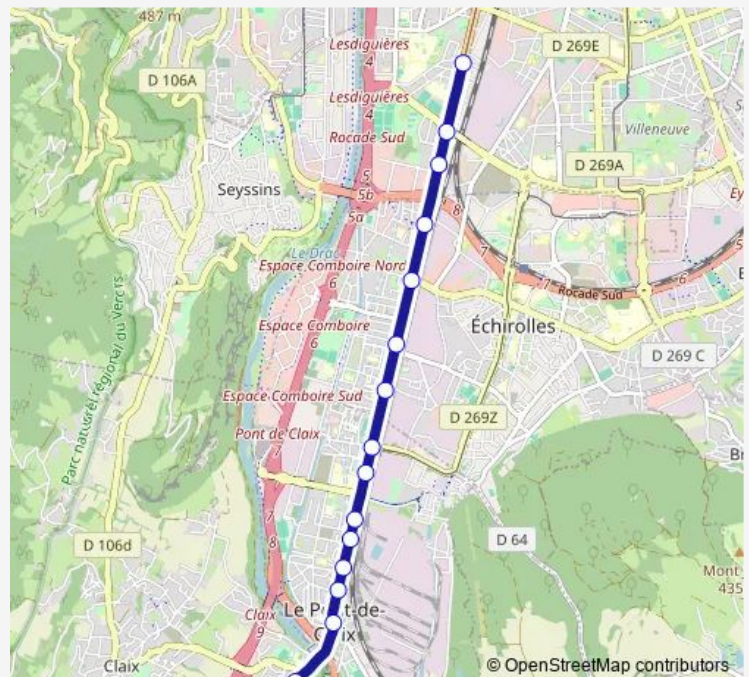

Échirolles, Quinzaine

Échirolles, Navis

Grenoble, Marielle Franco - Rondeau

Grenoble, Stade Lesdiguières

Grenoble, Louise Michel

Route schedule

Claix, Pont Rouge — Grenoble, Louise Michel

Monday	05:10-00:28 ⁺¹
Tuesday	05:10-00:58 ⁺¹
Wednesday	05:10-00:29 ⁺¹
Thursday	05:10-00:28 ⁺¹
Friday	05:10-00:28 ⁺¹
Saturday	05:16-00:28 ⁺¹
Sunday	05:54-00:29 ⁺¹

Route info

Direction: Claix, Pont Rouge

Stops: 15

Trip Duration: 0 hour 15 min

C2 — Grenoble Louise Michel / Claix Pont Rouge

Direction

Grenoble, Louise Michel — Claix, Pont Rouge

15 stops

[Open route schedule](#)

Grenoble, Louise Michel

Grenoble, Stade Lesdiguières

Grenoble, Marielle Franco - Rondeau

Échirolles, Navis

Échirolles, Quinzaine

Échirolles, Bayard

Échirolles, Ecureuil

Claix, Pont Rouge

Route schedule

Grenoble, Louise Michel — Claix, Pont Rouge

Monday	05:30-01:06 ⁺¹
Tuesday	05:30-01:36 ⁺¹
Wednesday	05:30-01:07 ⁺¹
Thursday	05:30-01:06 ⁺¹
Friday	05:30-01:06 ⁺¹
Saturday	05:30-01:06 ⁺¹
Sunday	06:08-01:07 ⁺¹