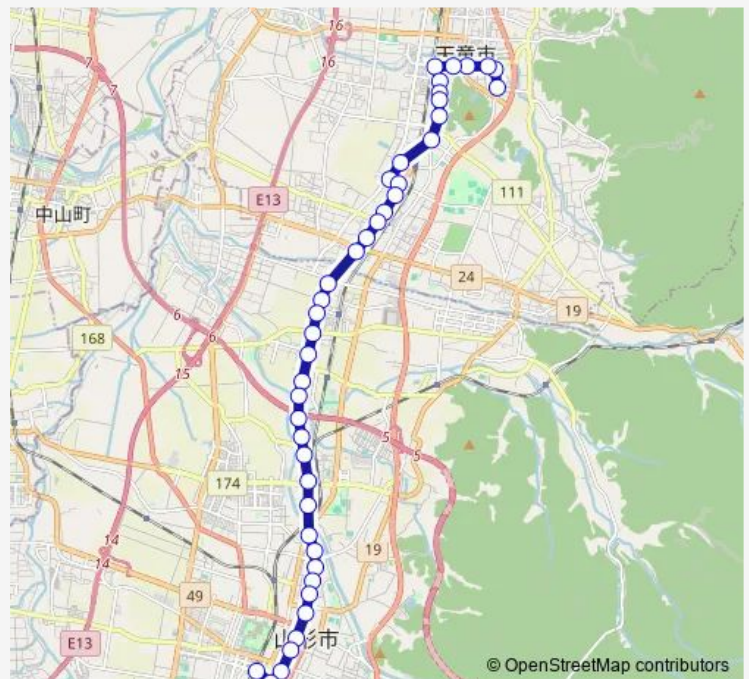

### Route schedule

わくわくランド — 山形駅前

Monday 08:00-16:00

Tuesday 08:00-16:00

Wednesday 08:00-16:00

Thursday 08:00-16:00

Friday 08:00-16:00

Saturday —

### Route info

Direction: わくわくランド

Stops: 47

Trip Duration: 0 hour 59 min

■ C2 — 天童温泉 ( 漆山 ) 山形駅前

交通安全センター

清池

灰塚街道