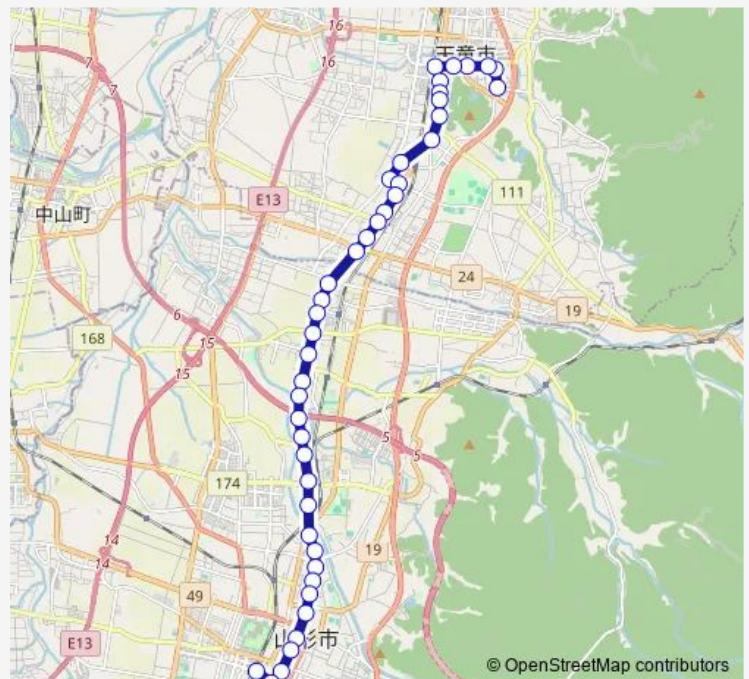

Thursday 08:00-16:00

Friday 08:00-16:00

Saturday —

Sunday —

Route info

Direction: わくわくランド

Stops: 47

Trip Duration: 0 hour 59 min

■ C2 — 天童温泉 (漆山) 山形駅前

交通安全センター

清池

灰塚街道

漆山

漆山駅前角

志村

千手堂

42 stops

[Open route schedule](#)

わくわくランド

篠田病院前

天童温泉

天童市役所口

東本町

天童駅前