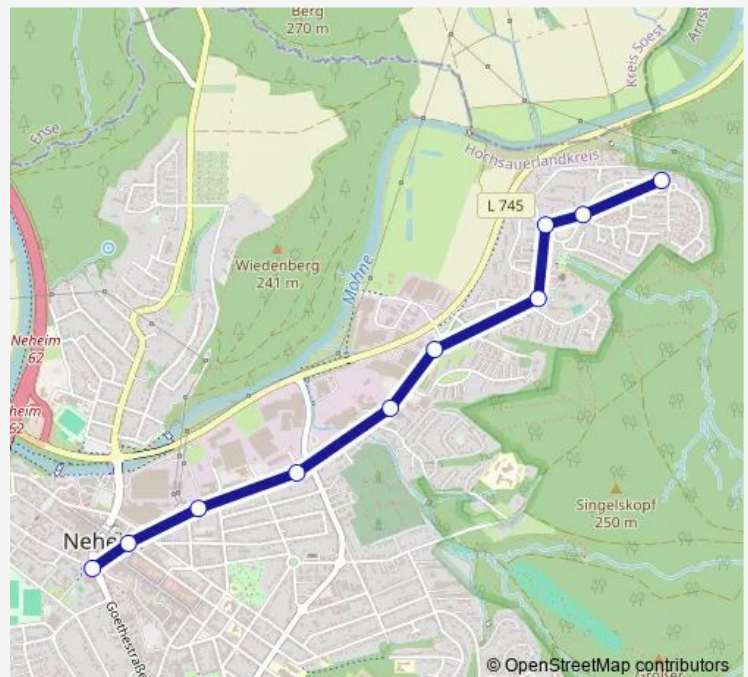

Neheim, Zu den Gärten

Neheim, Möhnewehr

Neheim, Erlenbruch

Neheim, Ordensmeisterstraße

Neheim, Friedenstraße

Neheim, Johanneskirche

Neheim, Busbahnhof A

**Route schedule**

**Route info**

Direction: Neheim, Moosfelder Höhe

Stops: 10

Trip Duration: 0 hour 12 min

■ C2