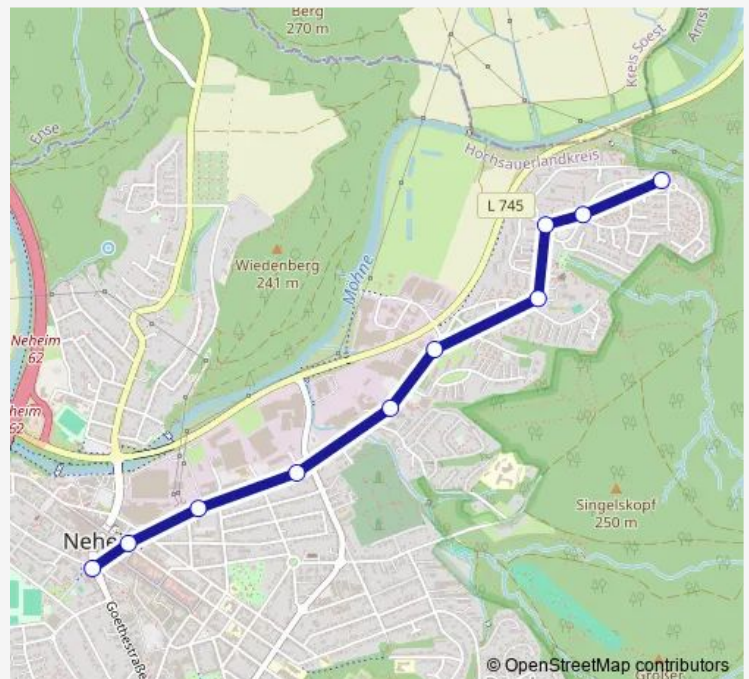

Neheim, Möhneweher

Neheim, Erlenbruch

Neheim, Ordensmeisterstraße

Neheim, Friedenstraße

Neheim, Johanneskirche

Neheim, Busbahnhof A

### Route info

Direction: Neheim, Moosfelder Höhe

Stops: 10

Trip Duration: 0 hour 12 min

■ C2 — Busbahnhof - Moosfelde