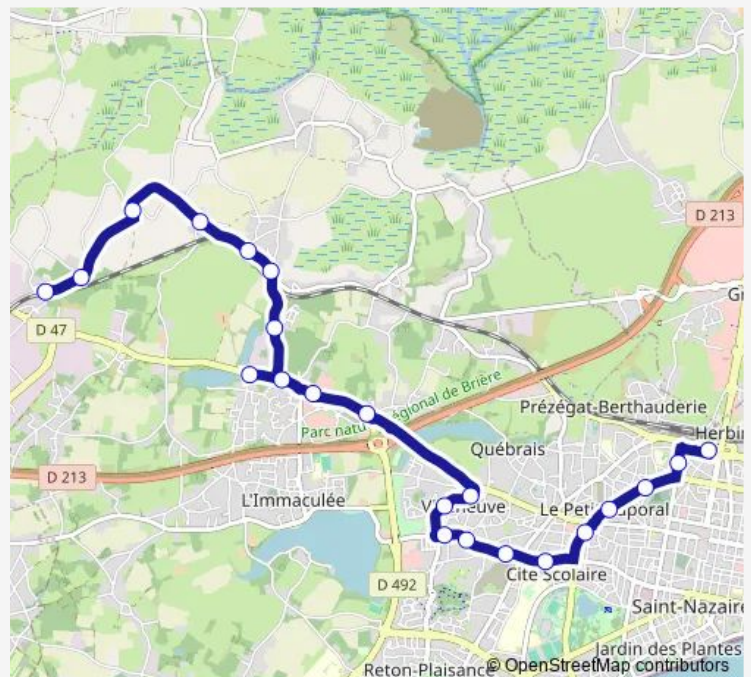

La Rivière

Les Prés

Beauregard

Marsain

Point du Jour

Commandières

Chemin Vert

Arc en Ciel

### Route schedule

Bois de Brais — Gare de St Nazaire

Monday 07:08-19:13

Tuesday 07:08-19:13

Wednesday 07:08-19:13

Thursday 07:08-19:13

Friday 07:08-19:13

Saturday 07:20-19:21

### Route info

Direction: Bois de Brais

Stops: 22

Trip Duration: 0 hour 22 min

C2 — Gare Sncf / Bois de Brais