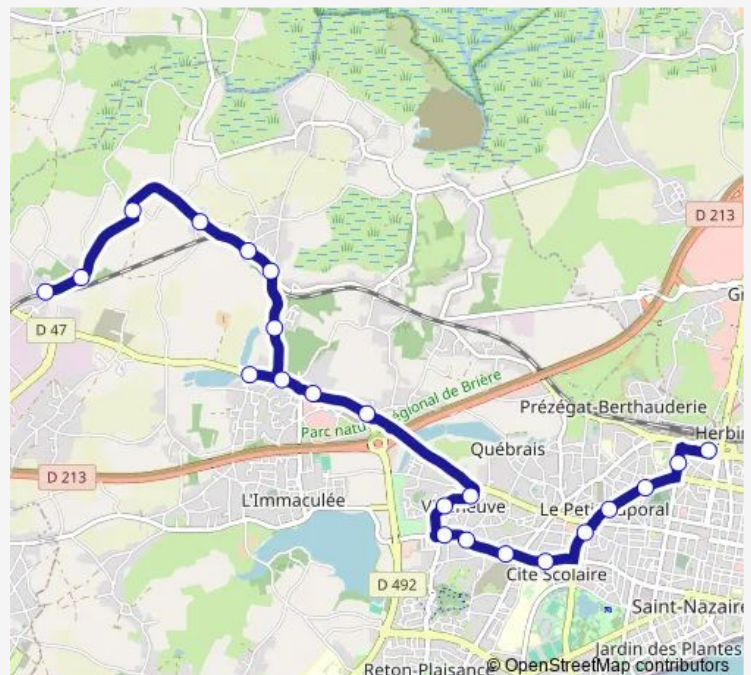

Paul Perrin

Route schedule

Bois de Brais — Gare de St Nazaire

Monday 07:08-19:13

Tuesday 07:08-19:13

Wednesday 07:08-19:13

Thursday 07:08-19:13

Friday 07:08-19:13

Saturday 07:20-19:21

Sunday —

Route info

Direction: Bois de Brais

Stops: 22

Trip Duration: 0 hour 22 min

C2 — Gare SnCF / Bois de Brais

Direction

Gare de St Nazaire — Bois de Brais

22 stops

[Open route schedule](#)

Gare de St Nazaire

Paul Perrin

Toutes Aides

Fraternité

Mermoz

Tranchée

Calmette

Moulin du Pé

Jean De Neyman

Villeneuve

Arc en Ciel

Chemin Vert

Commandières