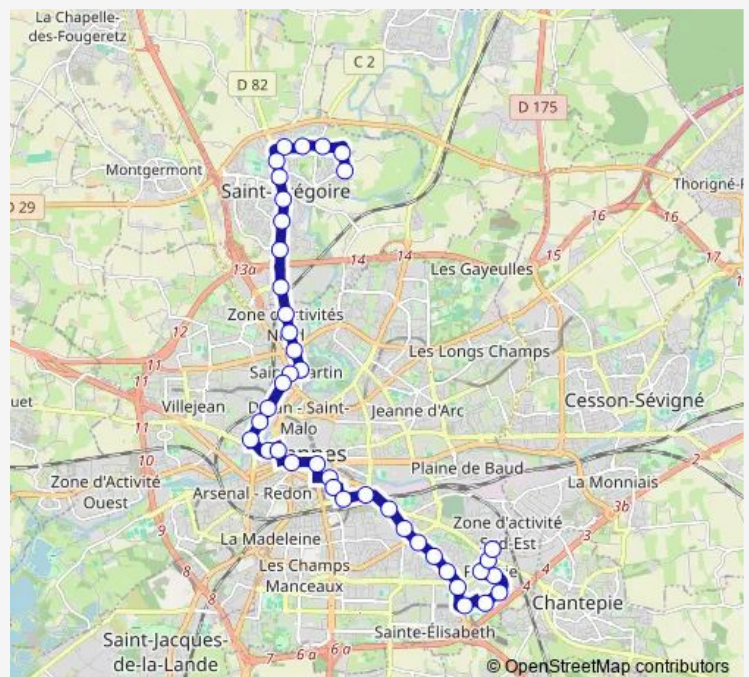

La Touche

Brest Verdun

Horizons

Route schedule

Champ Daguet — Haut Sancé

Monday	05:17-00:05 ⁺¹
Tuesday	05:17-00:05 ⁺¹
Wednesday	05:17-00:05 ⁺¹
Thursday	05:17-01:00 ⁺¹
Friday	05:17-01:00 ⁺¹
Saturday	05:58-01:00 ⁺¹
Sunday	09:00-00:05 ⁺¹

Route info

Direction: Champ Daguet

Stops: 41

Trip Duration: 0 hour 52 min

C2 — Saint-Grégoire (Champ Daguet) <> Rennes (Haut Sancé) **BusMaps**

Les Lices

Place de Bretagne

République

Liberté Tnb

Champs Libres

Gares

Laënnec

Croix Saint-Héliér

Piré

Bourgeois

Calmette

Haut Sancé

Direction

Haut Sancé — Champ Daguet

42 stops

[Open route schedule](#)

Haut Sancé

Carsat

Ronceray