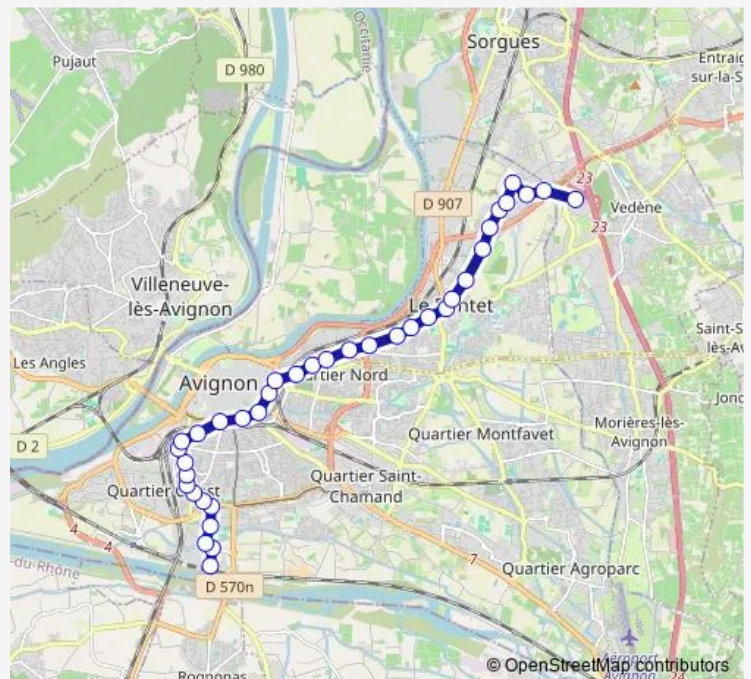

Le Pontet Centre

Le Lac

Cigales

Agassins

Cèdre Bleu

Croix Verte

Combe

Croisière

Thursday 17:14-22:08

Friday 05:50-23:39

Saturday 17:18-23:39

Sunday 17:48-20:10

Route info

Direction: Buld'Air

Stops: 36

Trip Duration: 0 hour 54 min

■ C2 — Hopital - Avignon Nord Buld 'Air

Limbert

Magnanen

Gare Centre

Les Lierres

Eisenhower

Mouret

La Fabrica

Les Lierres

Gare Centre

Magnanen

Limbart

Thiers

Université

Clos des Trams

Croisière