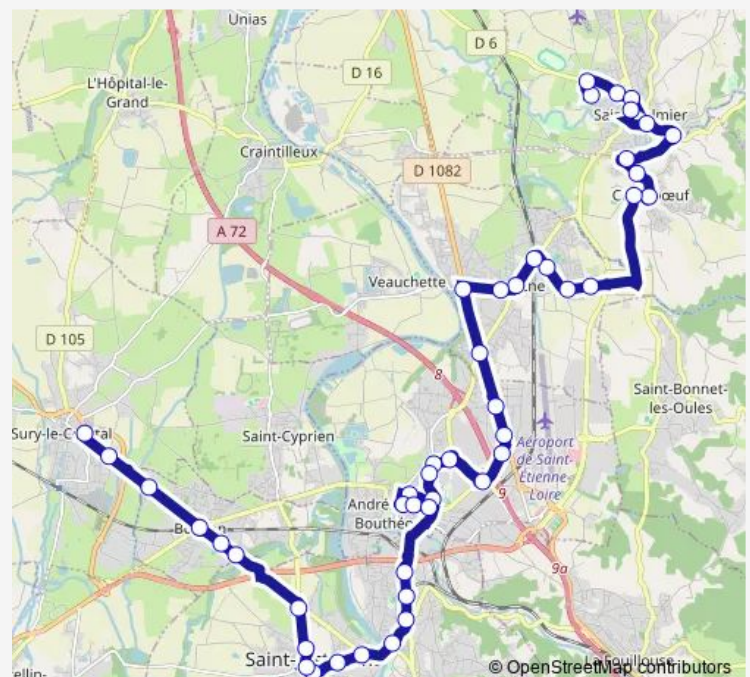

Lavoir Favots

RUE Abbe Delorme

Gare Veauche Stg

Avenue Planchet

HLM AV. Paccard

PL. DE L'Europe

LES 4 Routes

Migalon

### Route schedule

Coll. J. Romains — DE Gaulle

Monday 06:38-17:43

Tuesday 06:38-17:43

Wednesday 06:38-17:43

Thursday 06:38-17:43

Friday 06:38-17:43

Saturday 08:53-17:43

### Route info

Direction: Coll. J. Romains

Stops: 47

Trip Duration: 1 hour 4 min

C2 — College Jules Romains <> DE Gaulle

Avenue Boucher

RD PT Colonna

RD PT Berliet